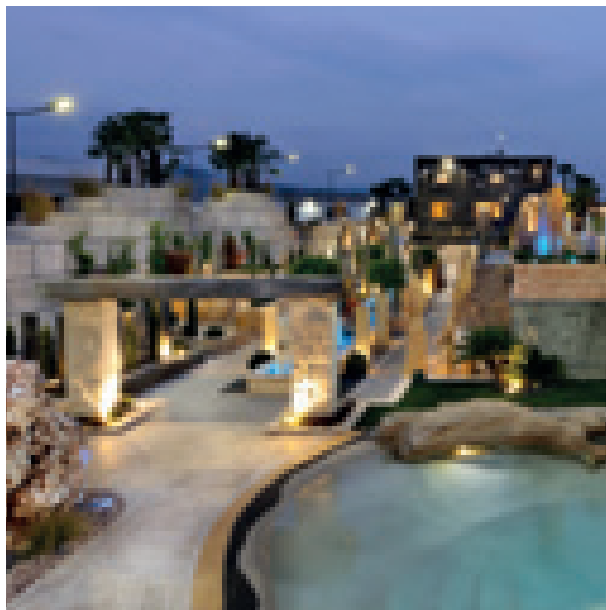

Stone City è il luogo in cui ogni operatore del settore trova le migliori soluzioni per arredare il giardino, la terrazza, la piscina, la veranda o la piazza con materiali naturali.

Tante novità in opera forniscono i suggerimenti necessari per arricchire ogni tipo di spazio aperto.

Monoliti, sassi decorativi, pavimentazioni, granulati, muretti e rivestimenti, tutti realizzati con pietre naturali per l'arredo dei giardini e degli spazi verdi.

Stone City si fa ancora più grande e diventa un parco unico in Europa.

5000 mq di esposizione permanente, 28 giardini arredati, 30 soluzioni per pavimentazioni, 20 tipologie di rivestimenti, 30 di muretti, 100 monoliti, 10 giochi d'acqua e 3 piscine, oltre a 100 tipi di piante, numerosi ciottoli e granulati a completamento.

I GIARDINI

GLI ESEMPLARI GIGANTI

LE PISCINE

L'AREA RELAX PANORAMICA

LA CASA DI LEGNO

LA MINIERA MUSEO

IL TEATRO GRECO

LA VASCA DEI MONOLITI 3D

IL PERCORSO CASTELLO