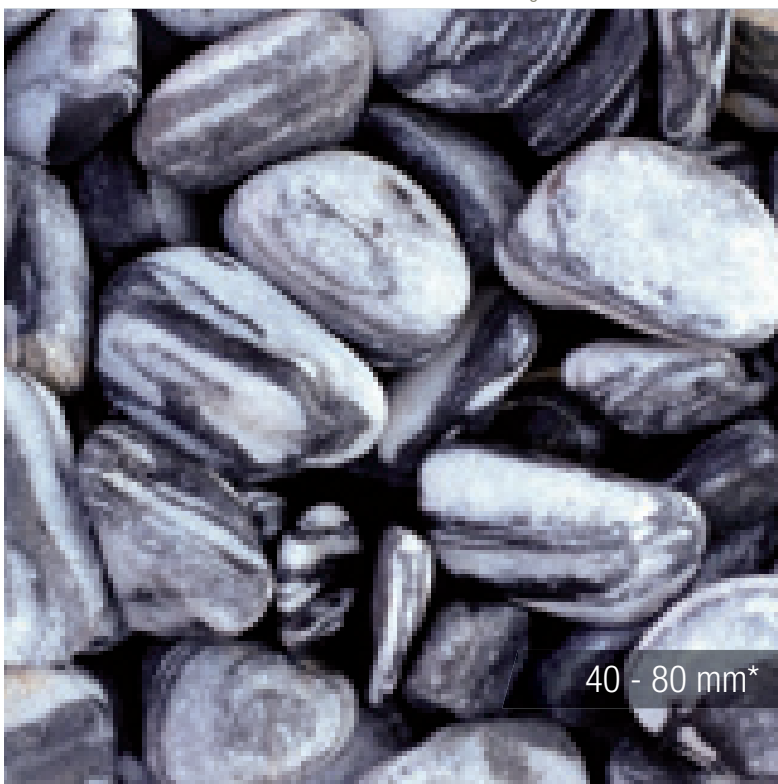

# ZEBRA

ZEBRA

40 - 80 mm\*

CIOTTOLI NATURALI

---