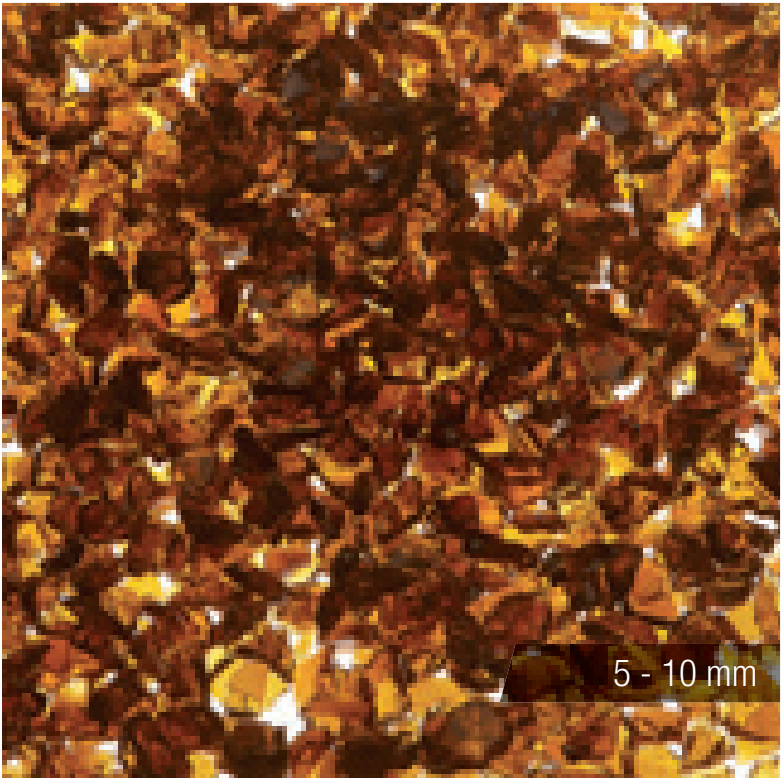

# VETRO TRASPARENTE

GRANULOMETRIE

3/5

-

-

-

**VETRO AMBRA**

5 - 10 mm