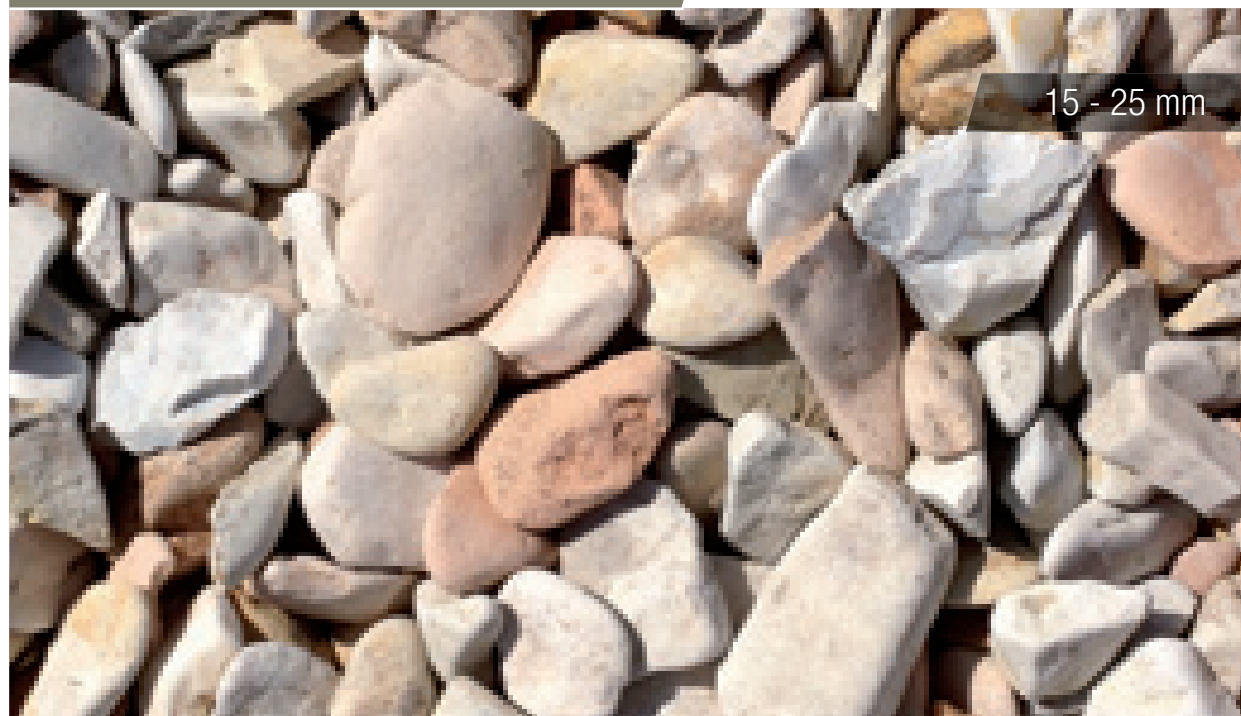

GARDASEE

GRANULOMETRIE ••