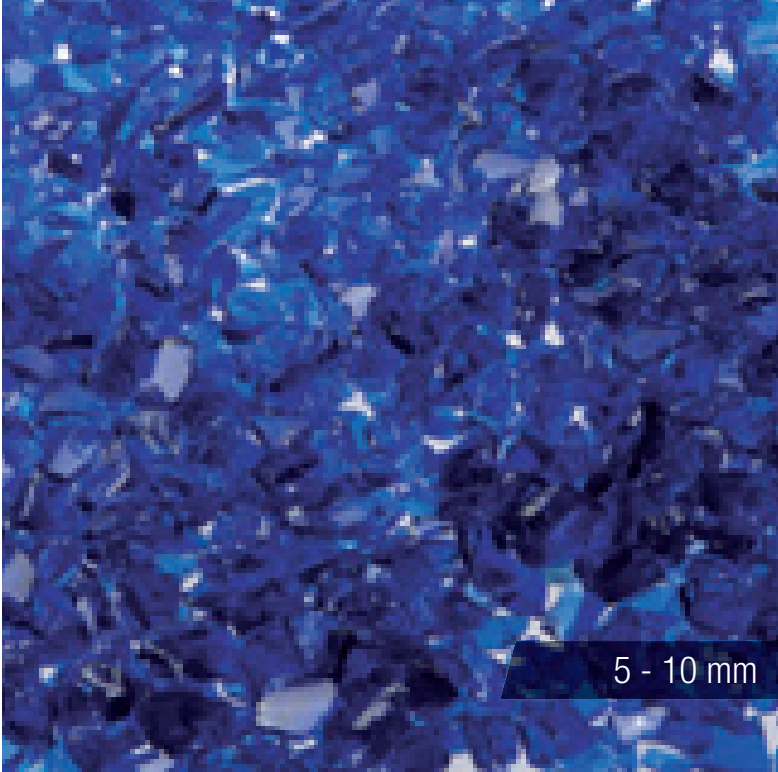

# VETRO AZZURRO

GRANULOMETRIE

3/5

-

-

-

5 - 10 mm

GRANULATI DI VETRO