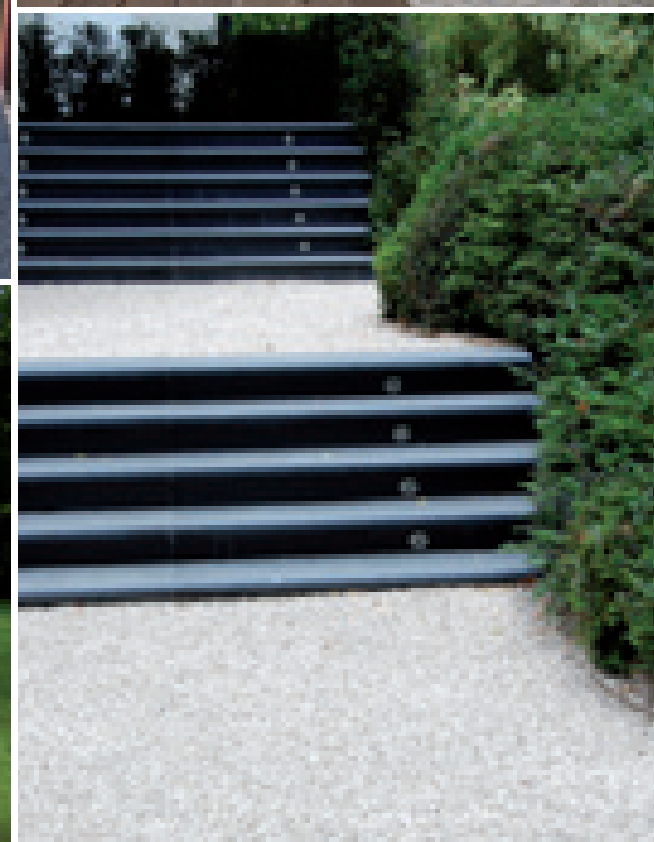

COLORE
GRIGIO
IN POLIPROPILENE
RICICLATO