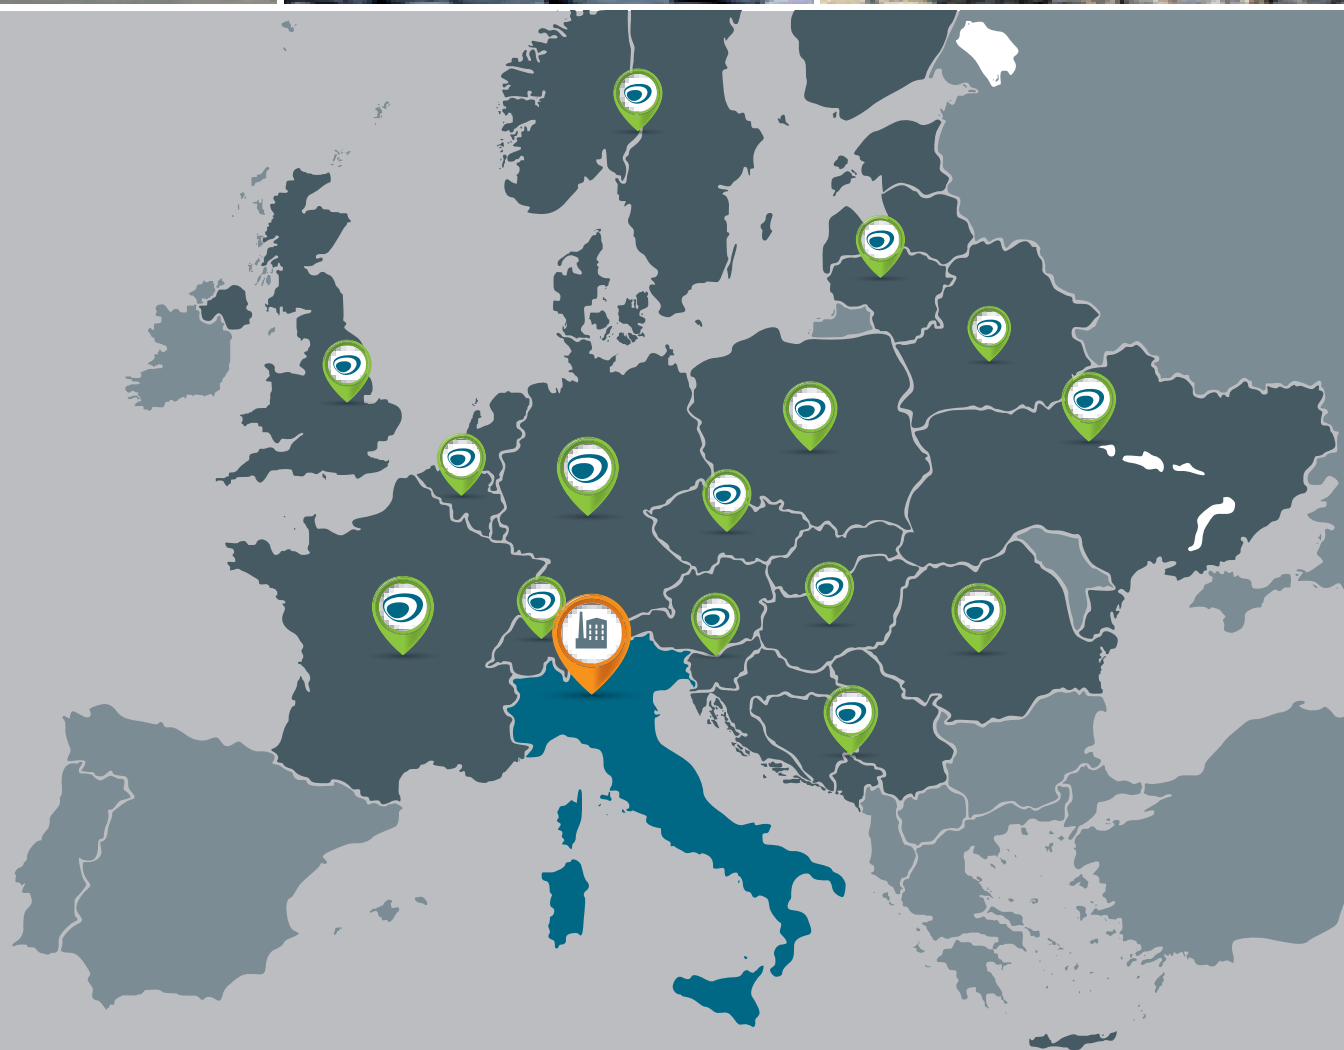

ABBIAMO I NUMERI GIUSTI

LA COPERTURA COMMERCIALE RIGUARDA IL MERCATO ITALIANO ED ESTERO CON UNA VENDITA DEI PRODOTTI FINITI A LIVELLO MONDIALE.