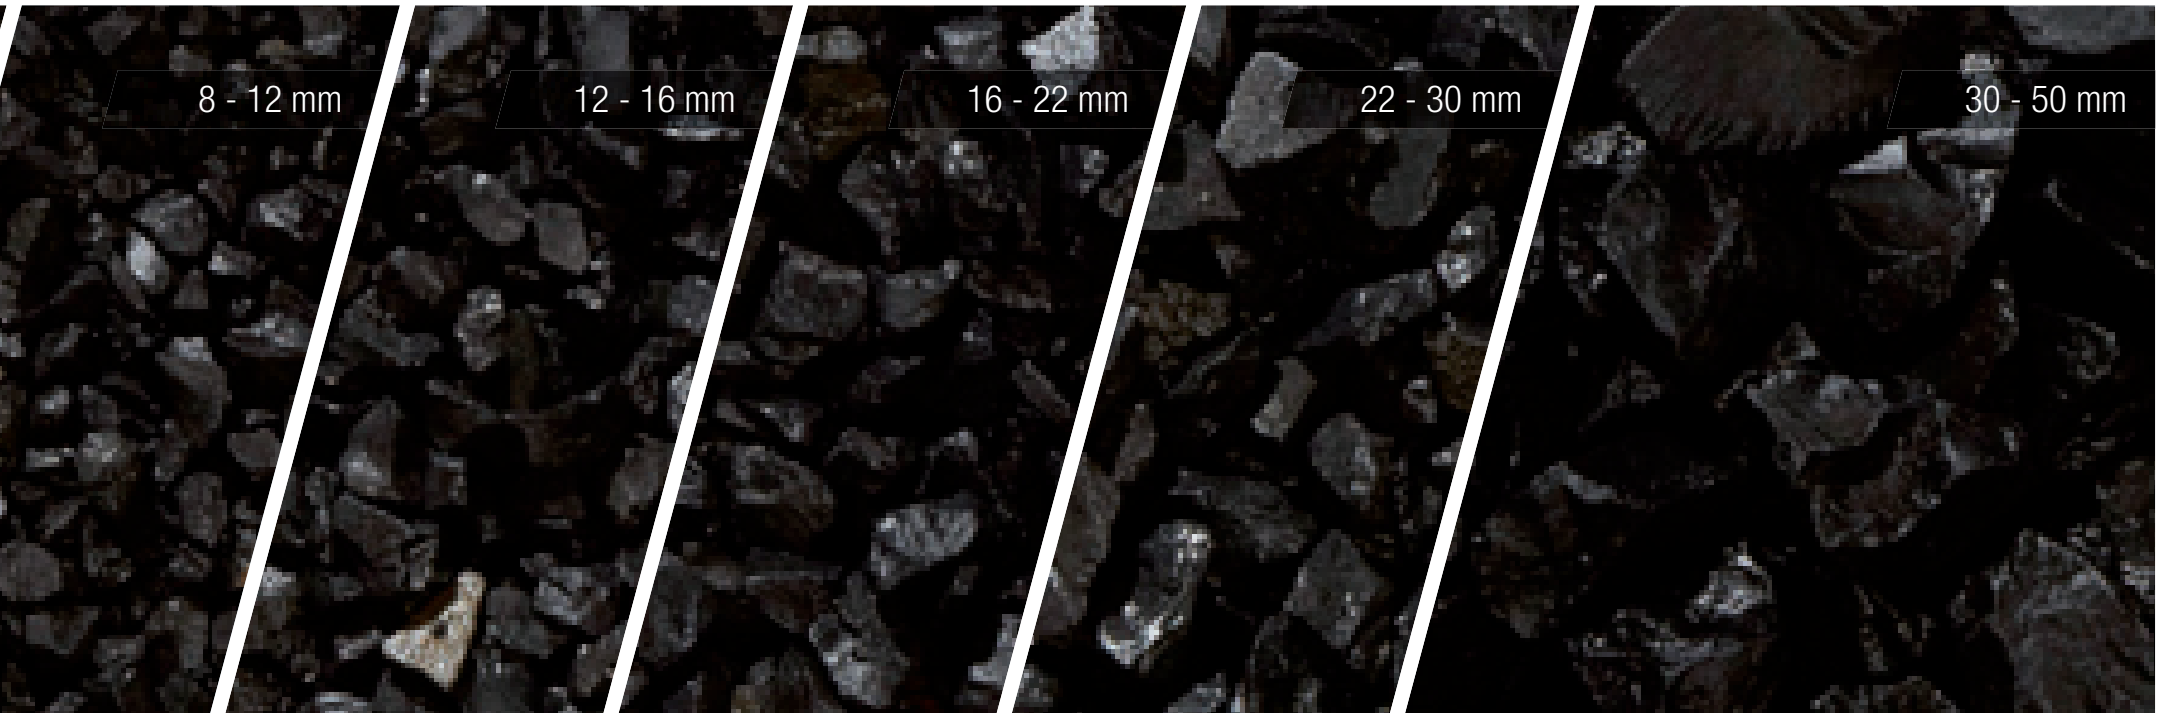

**NERO EBANO**

GRANULATI DI MARMO

# NERO EBANO

GRANULOMETRIE ••

1.8 - 3 mm

3 - 5 mm

5 - 8 mm

12 - 16 mm

GRANULOMETRIE	50/70	70/120	100/200	200/400
---------------	-------	--------	---------	---------

BIANCO ZANDOBBIO