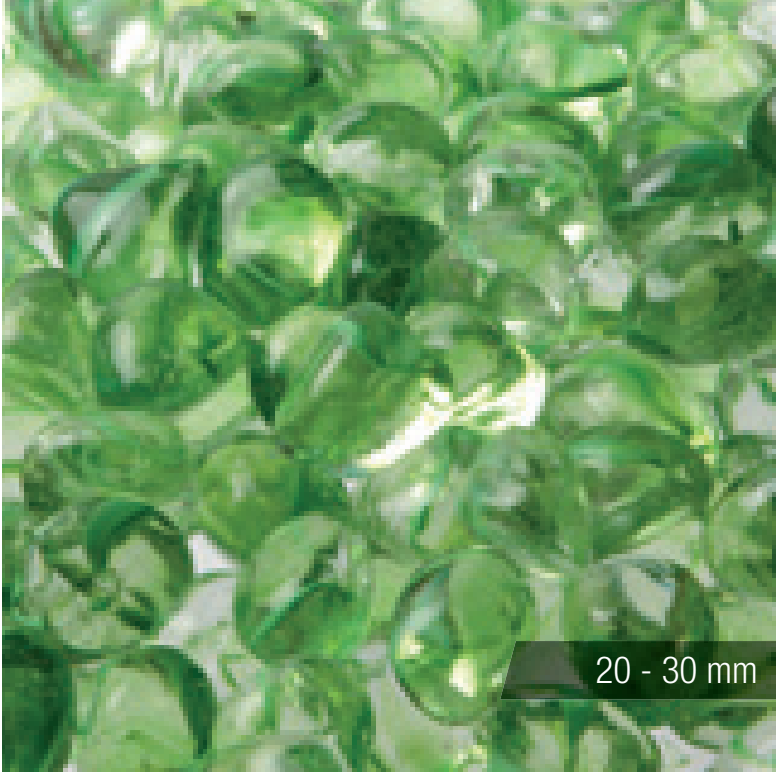

RAINBOW VERDE

20 - 30 mm

CIOTTOLI DI VETRO

---

224 | 225

RAINBOW VERDE

RAINBOW AZZURRO