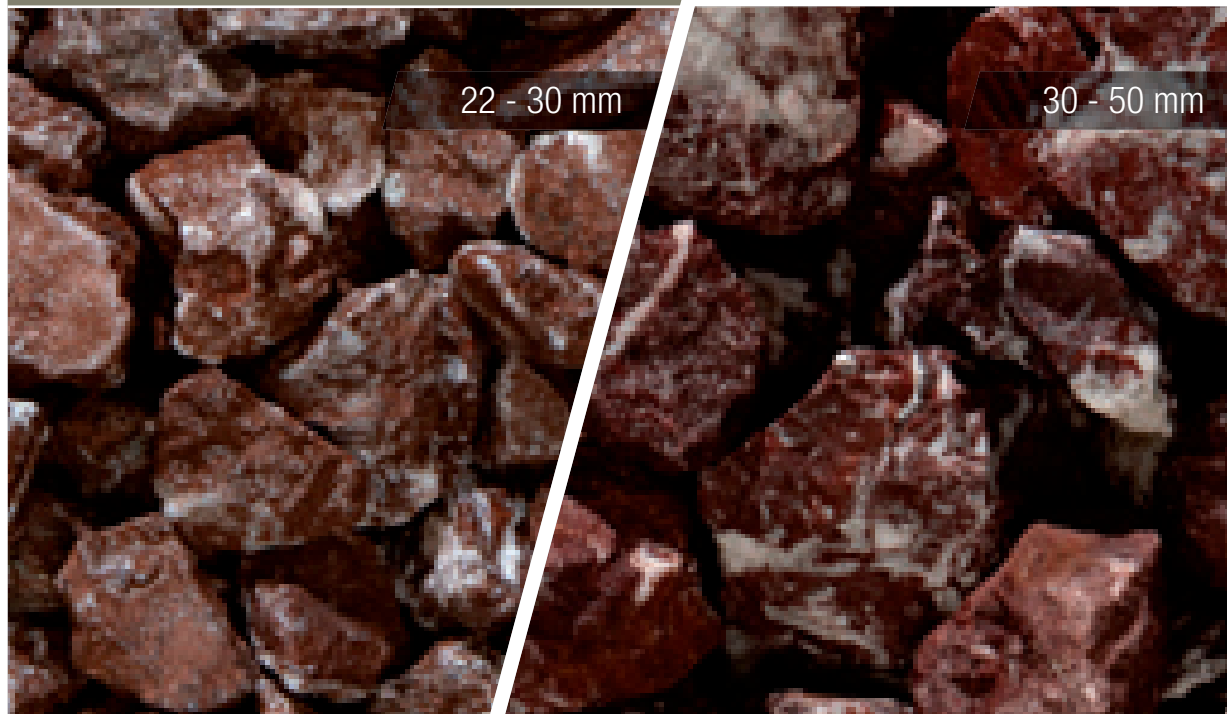

GRANULOMETRIE ●●

22 - 30 mm

30 - 50 mm

8 - 16 mm