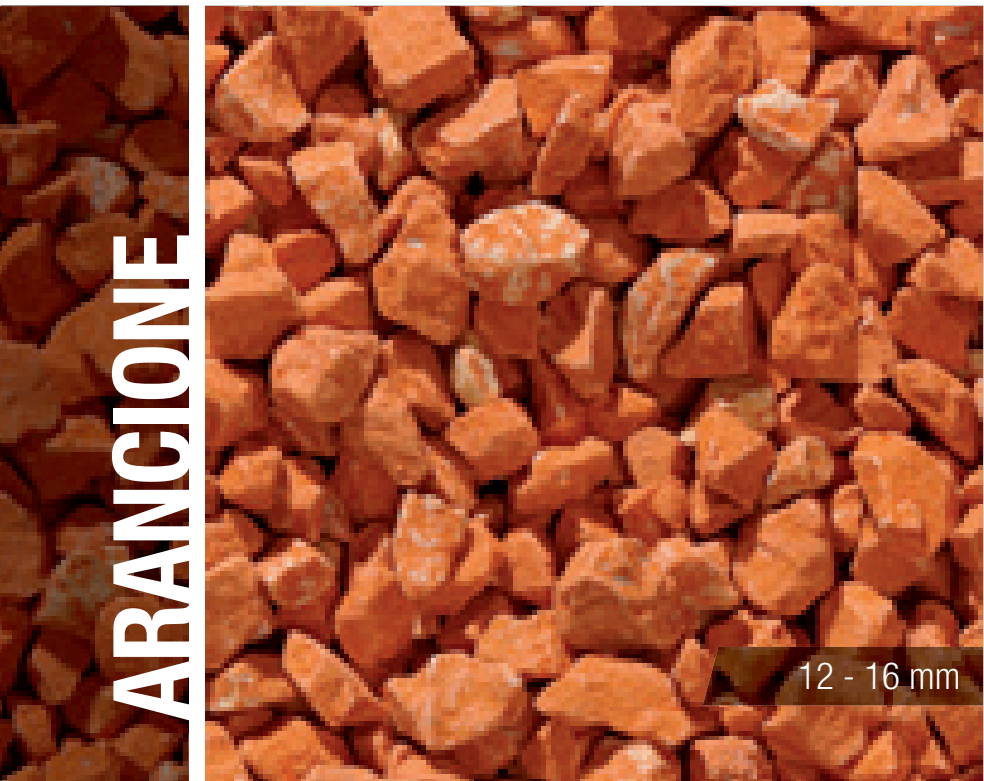

12 - 16 mm

GRANULATI COLORSTONES

ARANCIONE

GRANULOMETRIE	70/120	-	-	-