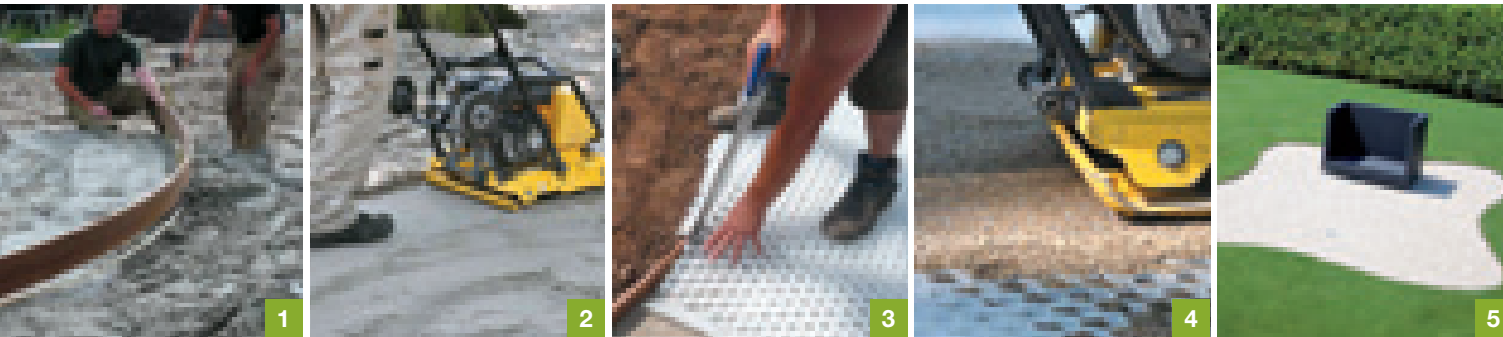

Il fondo rappresenta una parte importante per la buona riuscita del lavoro.

Un buon fondo garantisce una pavimentazione stabile. Le fondazioni dipendono dall'utilizzo previsto.

■ VEICOLI LEGGERI

15 cm di fondo ben pressato e livellare la superficie con sabbia o granulato fine per creare un piano omogeneo.

■ VEICOLI PESANTI

25 cm di fondo ben pressato e livellare la superficie con sabbia o granulato fine per creare un piano omogeneo.

1. Posizionamento e ancoraggio bordi per definire il perimetro della realizzazione.
  Per ottenere andamenti curvilinei è consigliabile utilizzare bordi **ALUBORD** in alluminio che dovranno sporgere indicativamente di 5 cm sopra il fondo ben compatto.
2. Compattare il fondo dell'area per renderla uniforme ed evitare avvallamenti.
  Livellare e compattare il fondo utilizzando sempre uno strato finale di sabbia o granulato fine ben pressato per creare un piano omogeneo.
3. Posizionare i pannelli **GRAVELFIX** sulla superficie. I pannelli sono facilmente adattabili alla forma del progetto.
4. Utilizzare uno o due formati di Granulati per riempire **GRAVELFIX**
  Se si utilizzano 2 misure di Granulati, riempire prima con la misura più piccola, fino al bordo, compattare usando una macchina vibrante e applicare lo strato finale con i Granulati o Ciottoli scelti.
  Se si utilizza 1 sola misura di Granulati o Ciottoli, riempire con il prodotto scelto e compattare la superficie usando una macchina vibrante e applicare poi lo strato finale sempre della stessa misura.
  Riempire i pannelli uniformemente fino a formare uno strato massimo di 2 cm sopra la superficie del **GRAVELFIX**.
5. Una volta riempite le celle il lavoro è ultimato e la superficie sarà quindi immediatamente percorribile.