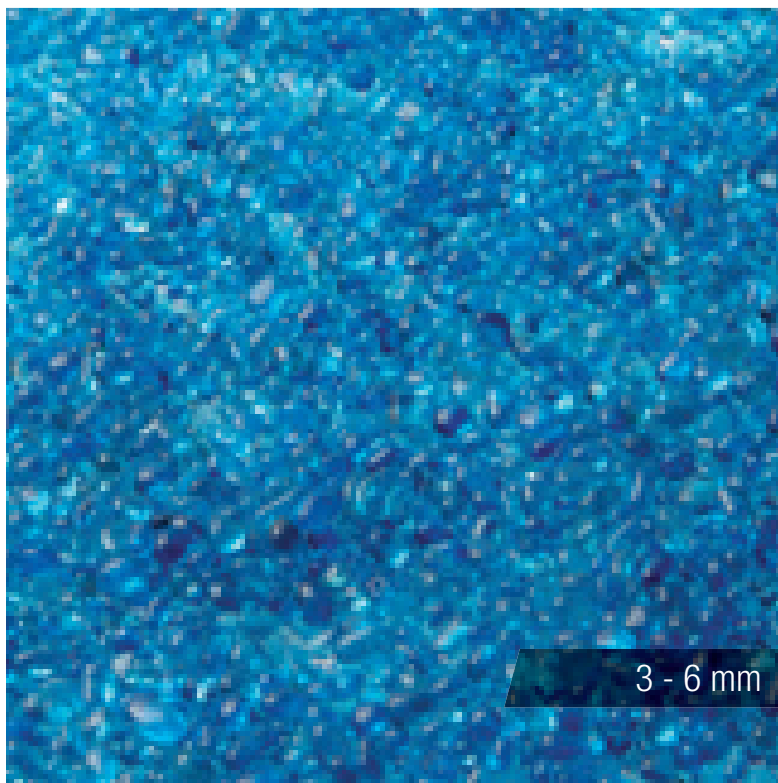

EXTRA AZZURRO

AZZURRO

3 - 6 mm

GRANULOMETRIE

1/3

6/9

-

-