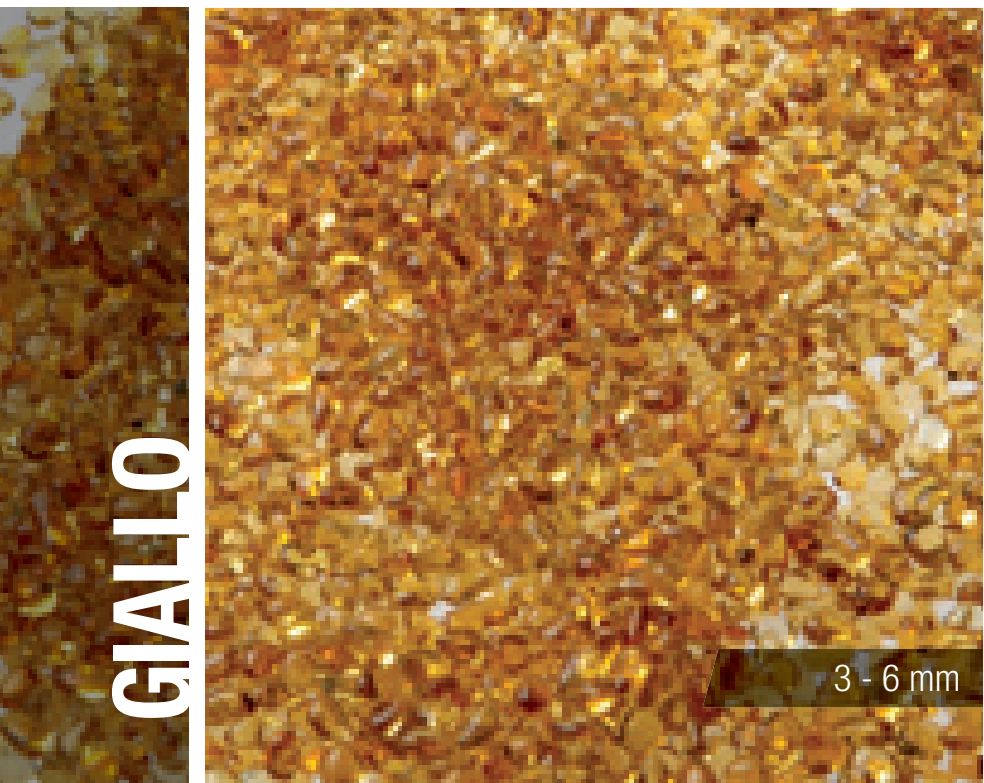

3 - 6 mm

CIOTTOLI DI VETRO

EXTRA GIALLO

GRANULOMETRIE	1/3	6/9	-	-