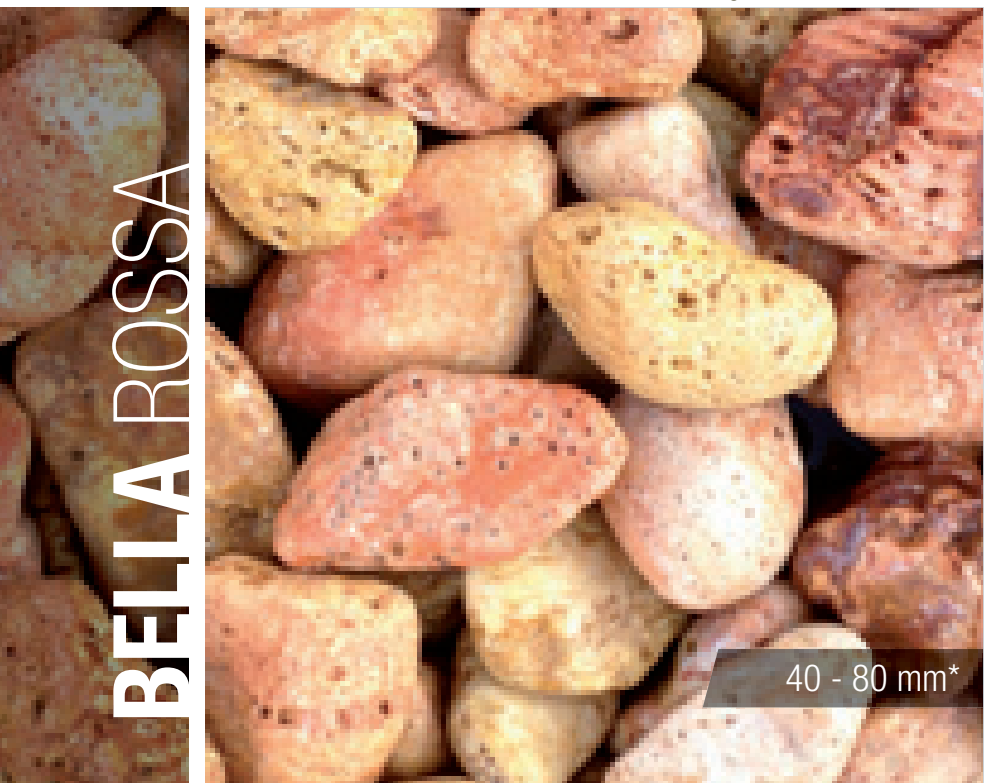

# ROSSO LUCIDO

GRANULOMETRIE ••

10 - 30 mm

ANGEL SPARKS

40 - 80 mm\*

\* Le immagini non sono in dimensione reale

CIOTTOLI LUCIDI

---

# ANGEL SPARKS

BELLA ROSSA

40 - 80 mm\*

CIOTTOLI LUCIDI

---