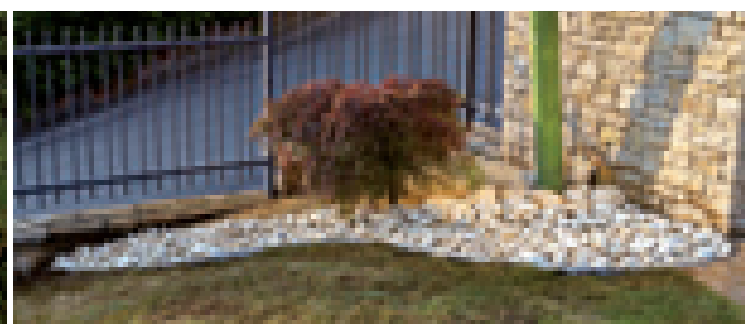

ALUBORD può essere utilizzato in abbinamento alla pacciamatura naturale **PAMIDRE** per delimitare le aiole e creare uno strato di materiale inerte che impedisce la crescita di piante infestanti.

ALUBORD BORDURE IN ALLUMINIO + **PaMiDre** PACCIAMATURA MINERALE DRENANTE

L'utilizzo di **ALUBORD** in abbinamento a **GRAVELFIX** è inoltre consigliato per creare pavimentazioni stabili o soluzioni di contenimento per vialetti in ghiaia.

ALUBORD BORDURE IN ALLUMINIO + **GRAVELFIX**