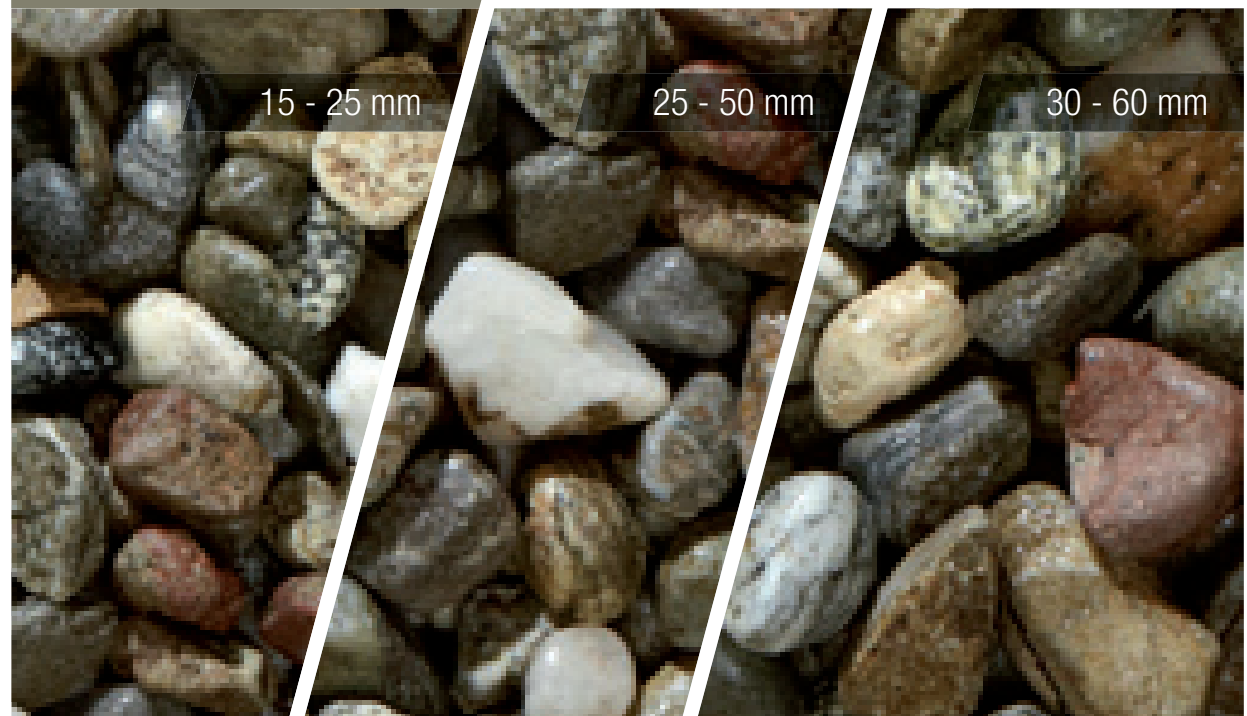

# TICINO SCELTO

GRANULOMETRIE	30/50	60/80	80/100	-
---------------	-------	-------	--------	---

40 - 60 mm