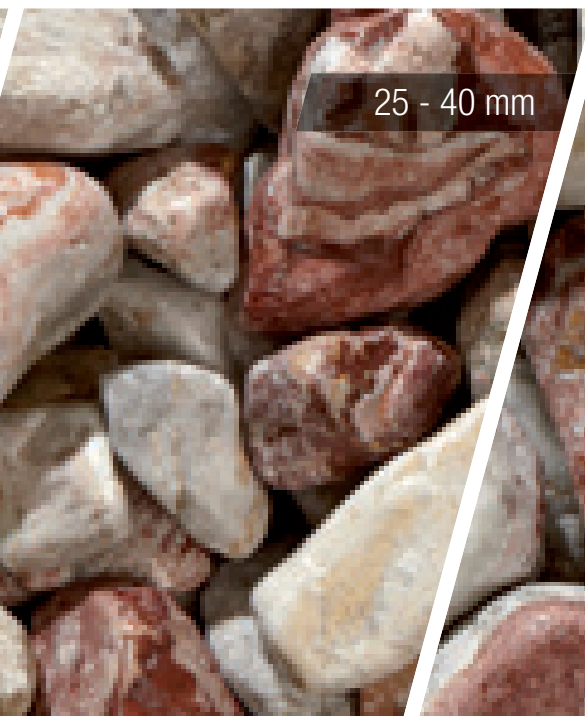

# ARABESCATO

GRANULOMETRIE ••

1 - 4 mm

4 - 8 mm

5 - 12 mm

GRANULOMETRIE	60/100	150/200	200/400	-
---------------	--------	---------	---------	---

7 - 15 mm

15 - 25 mm