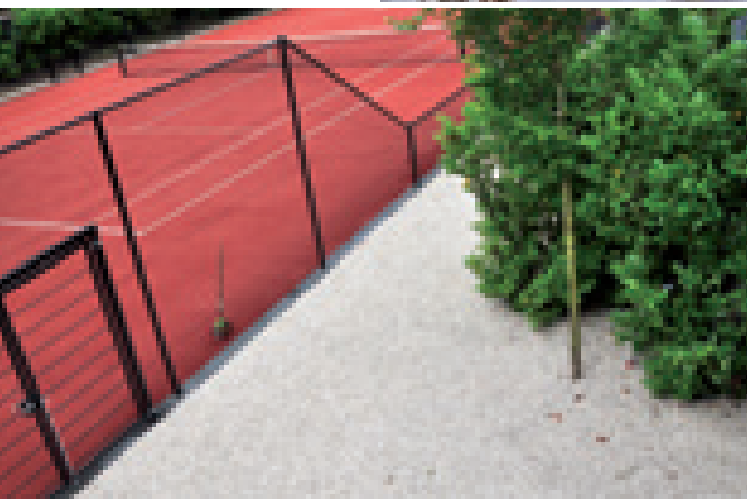

COLORE
GRIGIO
IN POLIPROPILENE
RICICLATO