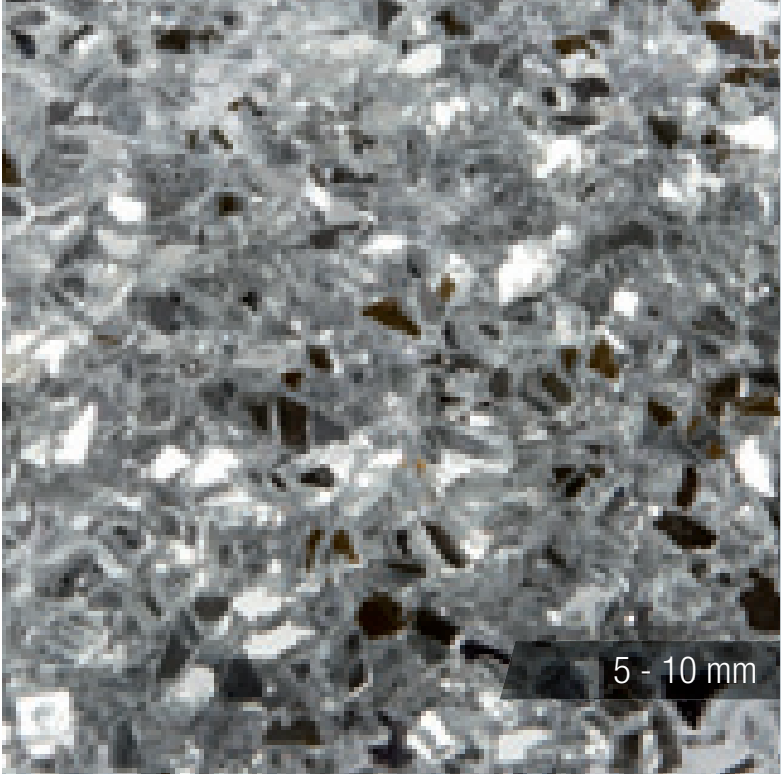

VETRO SPECCHIO

5 - 10 mm

GRANULATI DI VETRO

VETRO SPECCHIO

GRANULOMETRIE

3/5

-

-

-

VETRO AZZURRO