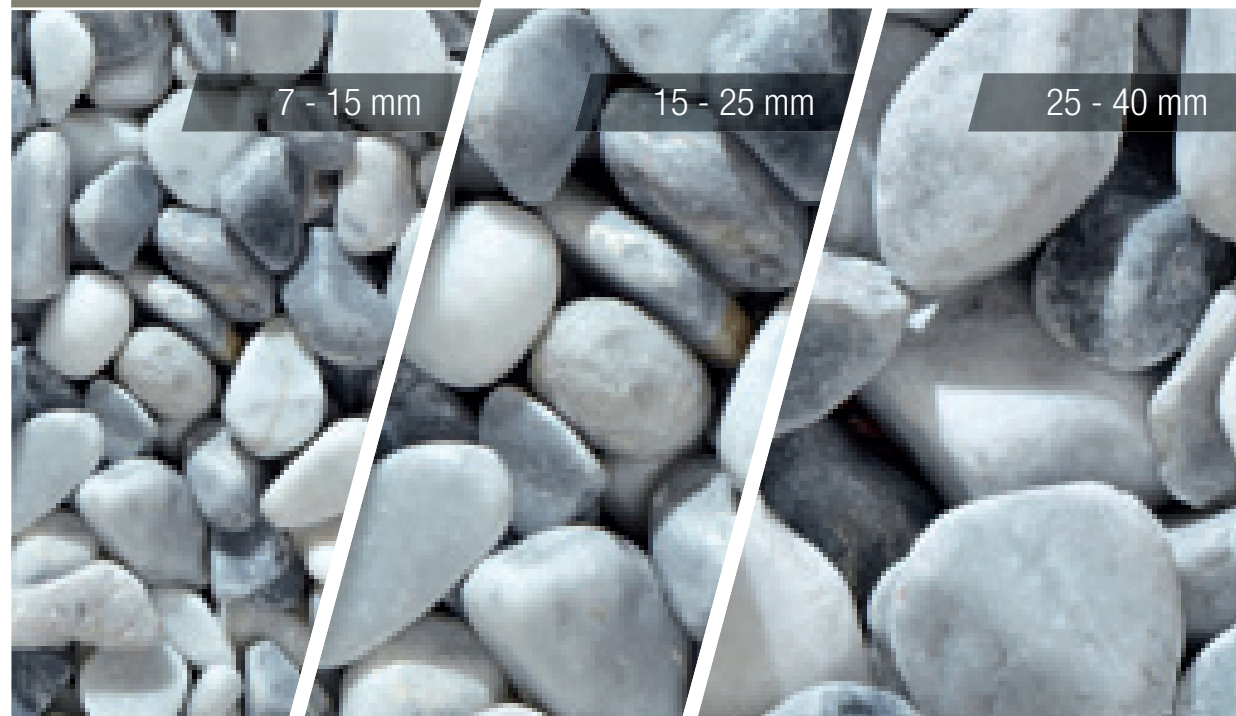

15 - 25 mm

25 - 40 mm

40 - 60 mm

ICE BLUE

CIOTTOLI DI MARMO