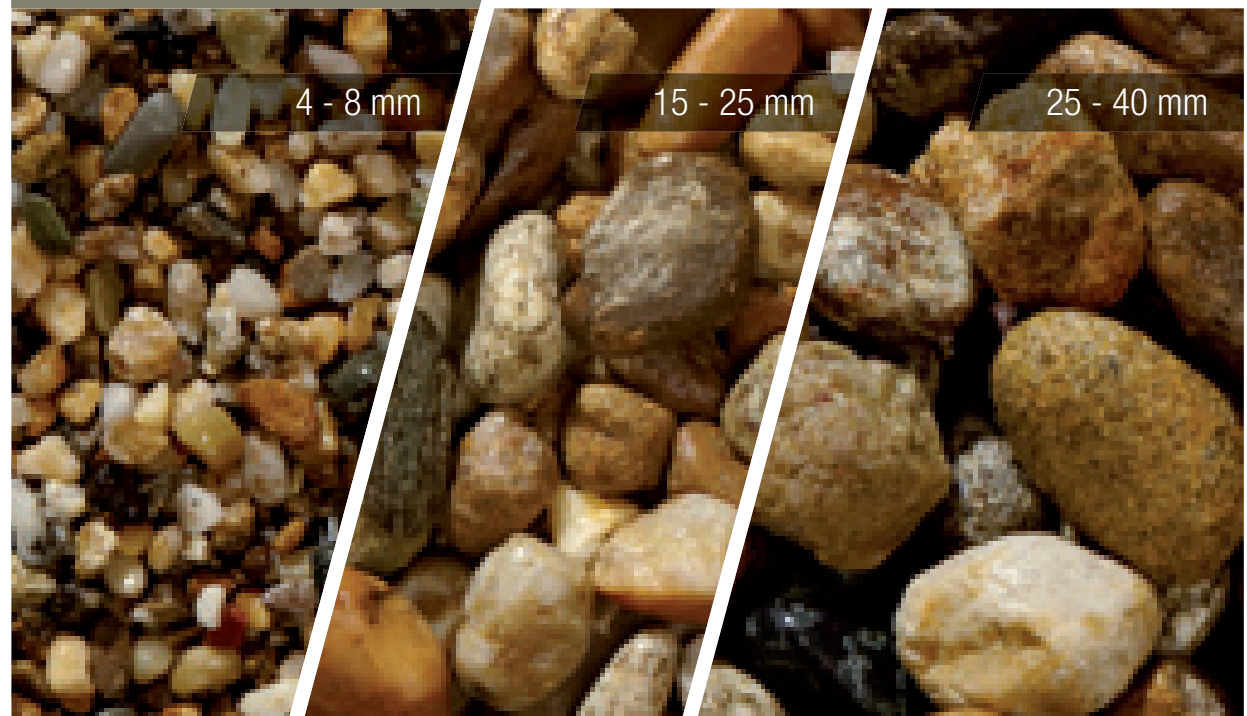

# GIALLO ISTRIA

GRANULOMETRIE ••

4 - 8 mm

15 - 25 mm

25 - 40 mm

7 - 15 mm

GIALLO ISTRIA