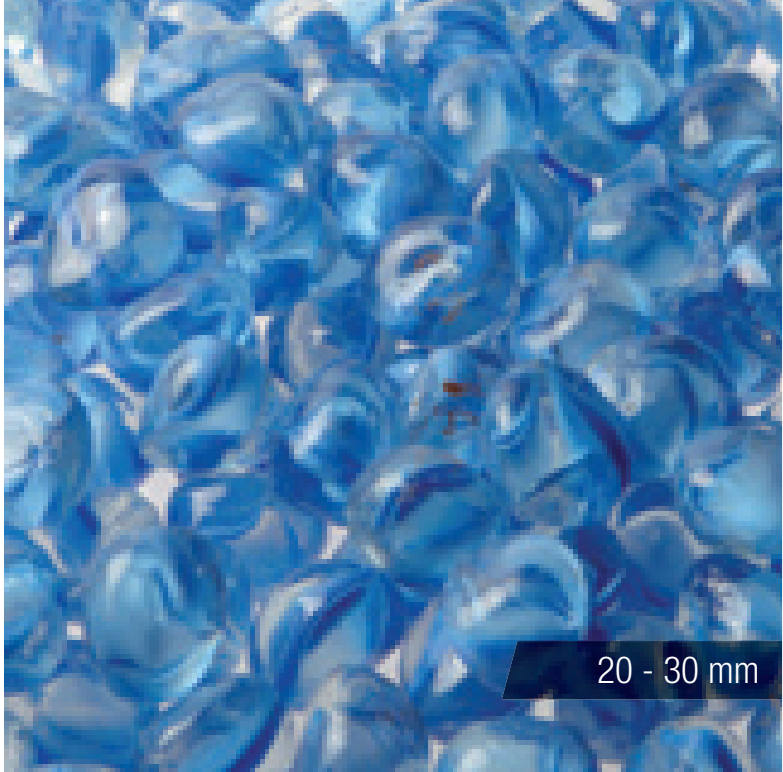

RAINBOW BLU

20 - 30 mm

CIOTTOLI DI VETRO

RAINBOW BLU

RAINBOW GIALLO