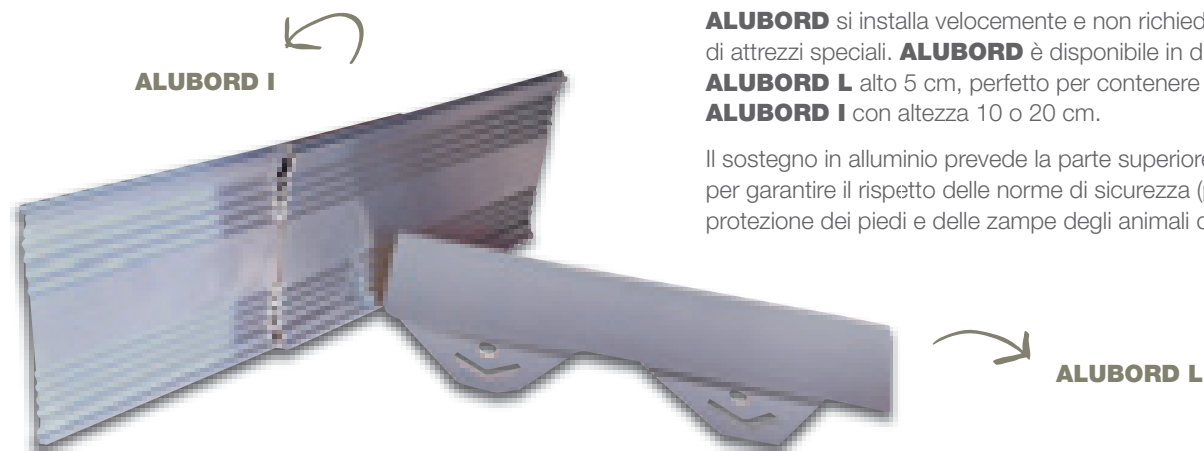

**ALUBORD** si installa velocemente e non richiede l'impiego di attrezzi speciali. **ALUBORD** è disponibile in due modelli: **ALUBORD L** alto 5 cm, perfetto per contenere Gravelfix, e **ALUBORD I** con altezza 10 o 20 cm.