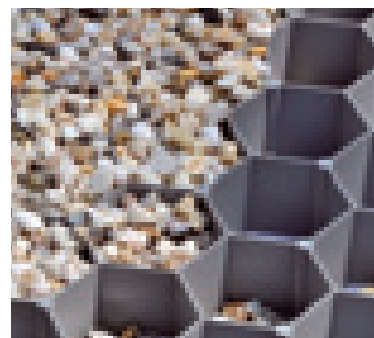

COLORE
GRIGIO
IN POLIPROPILENE
RICICLATO