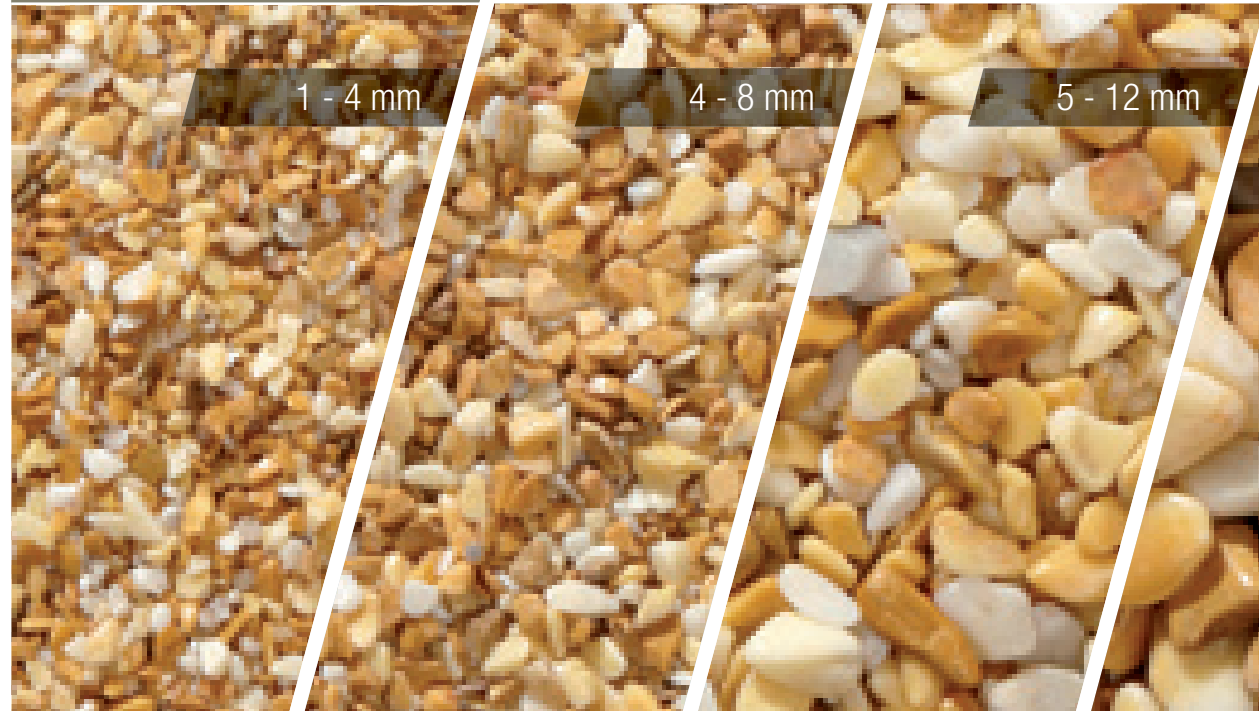

# GIALLO SIENA

GRANULOMETRIE ••

1 - 4 mm

4 - 8 mm

5 - 12 mm

25 - 40 mm

GIALLO SIENA

GRANULOMETRIE