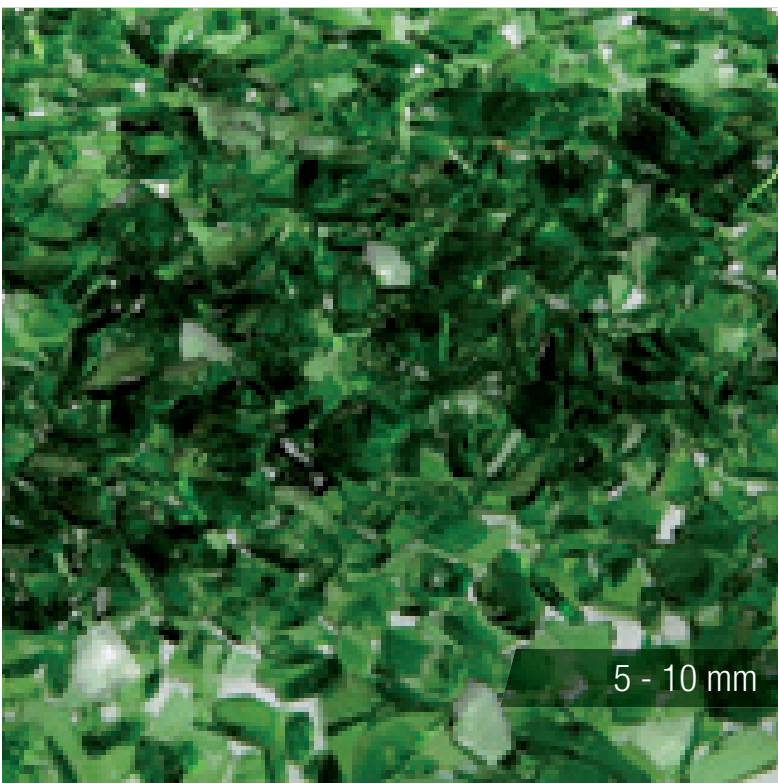

5 - 10 mm

GRANULATI DI VETRO

VETRO VERDE

GRANULOMETRIE	3/5	-	-	-