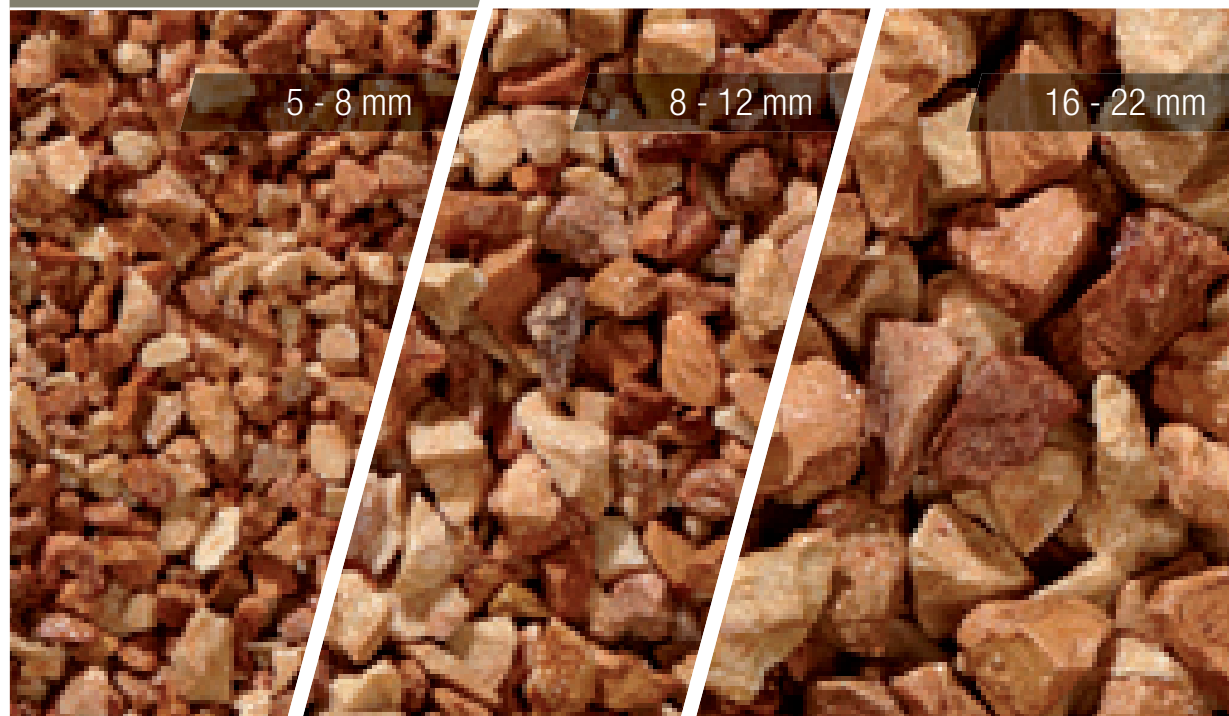

GRANULOMETRIE ••