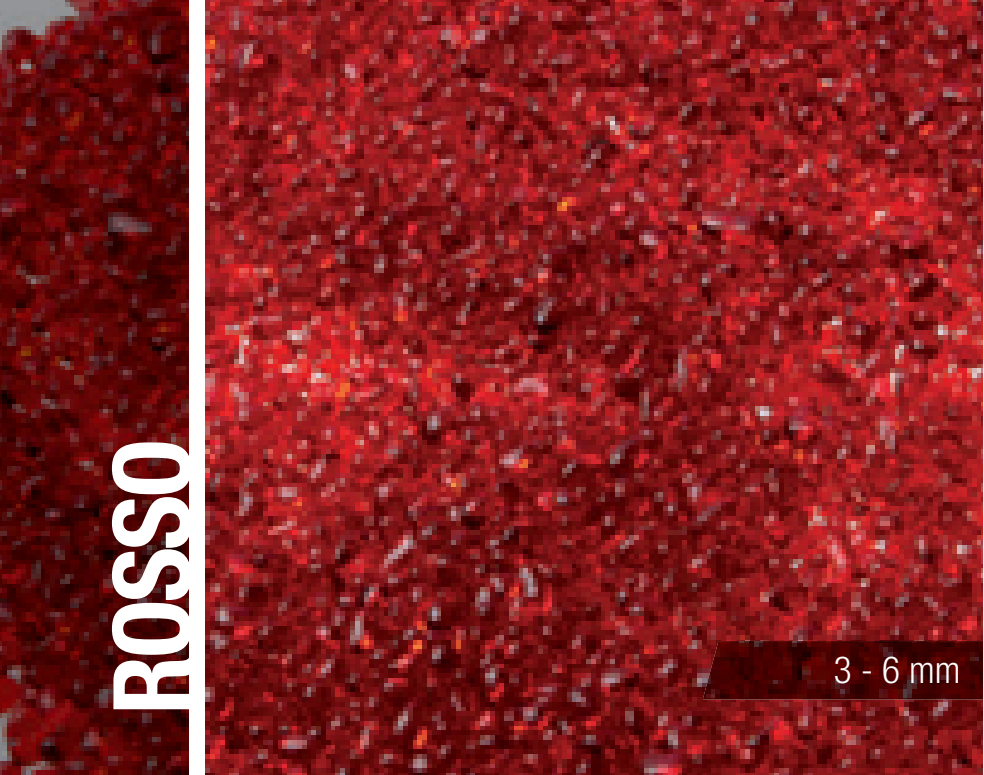

ROSSO

3 - 6 mm

CIOTTOLI DI VETRO

EXTRA ROSSO

GRANULOMETRIE	1/3	6/9	-	-

GIALLO