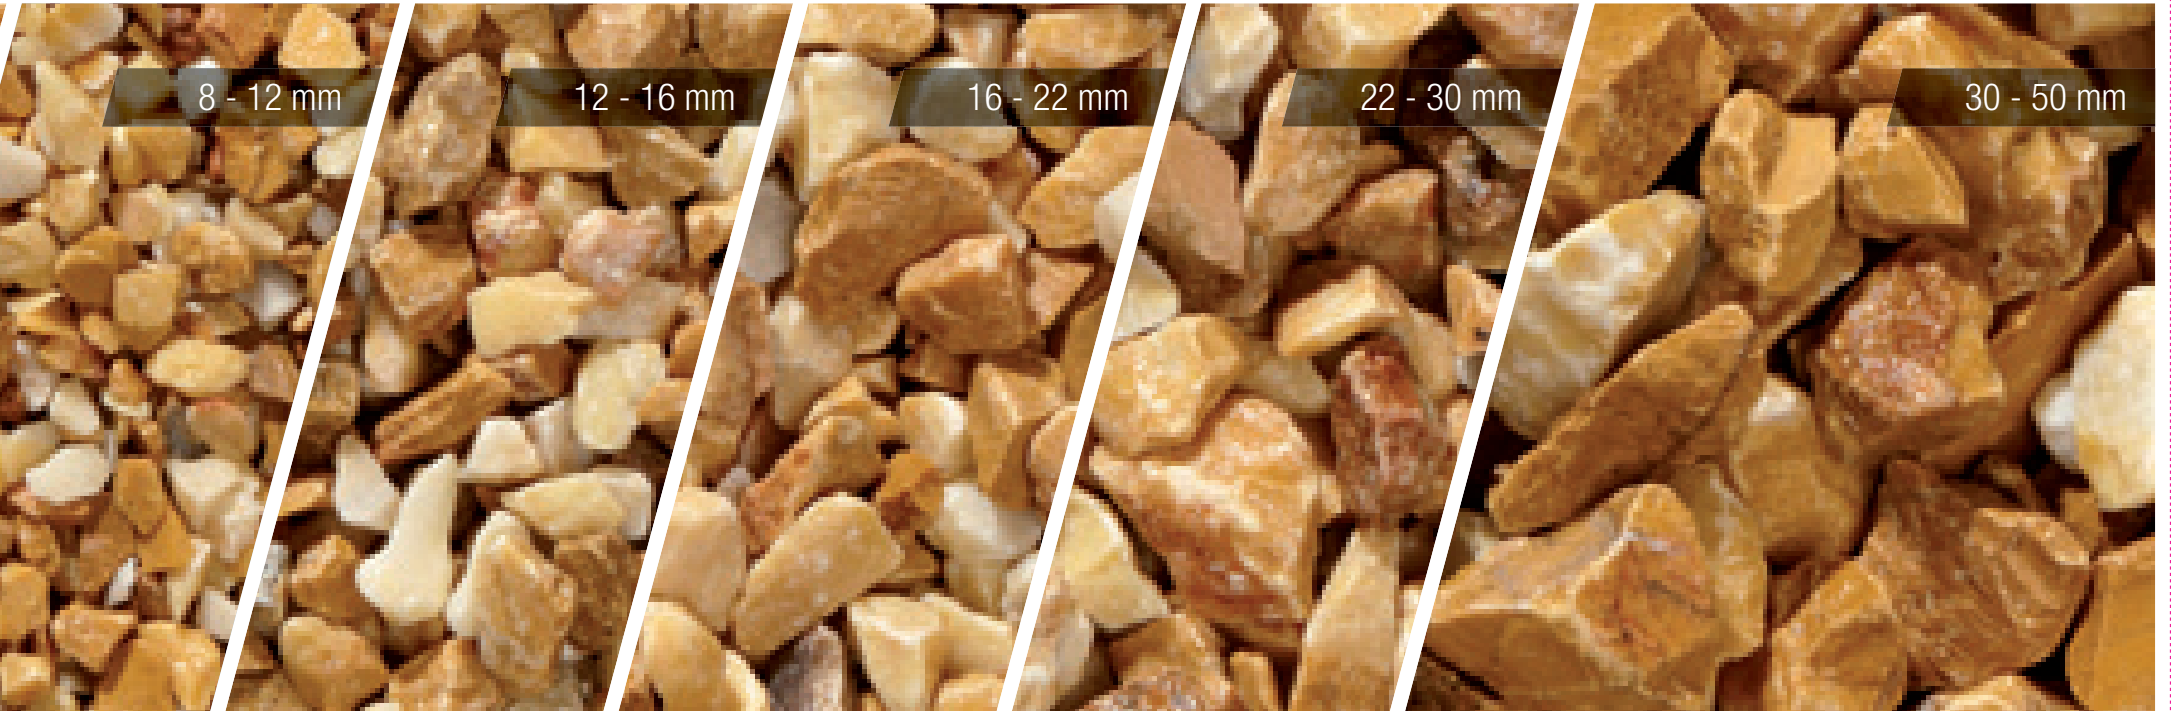

# GIALLO SIENA

GRANULOMETRIE ••

1.8 - 3 mm

3 - 5 mm

5 - 8 mm

12 - 16 mm

GIALLO SIENA

GRANULOMETRIE	50/70	70/120	100/200	200/400
---------------	-------	--------	---------	---------