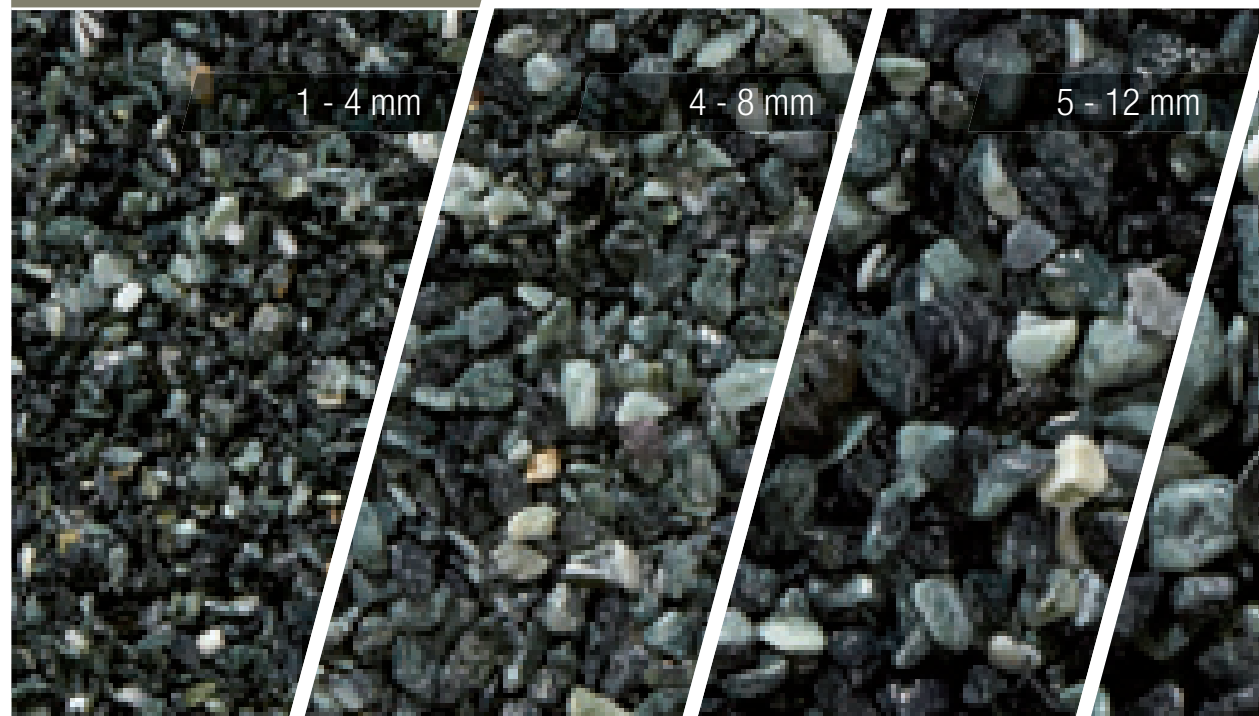

# VERDE ALPI

GRANULOMETRIE ••

1 - 4 mm

4 - 8 mm

5 - 12 mm

25 - 40 mm

VERDE ALPI

GRANULOMETRIE