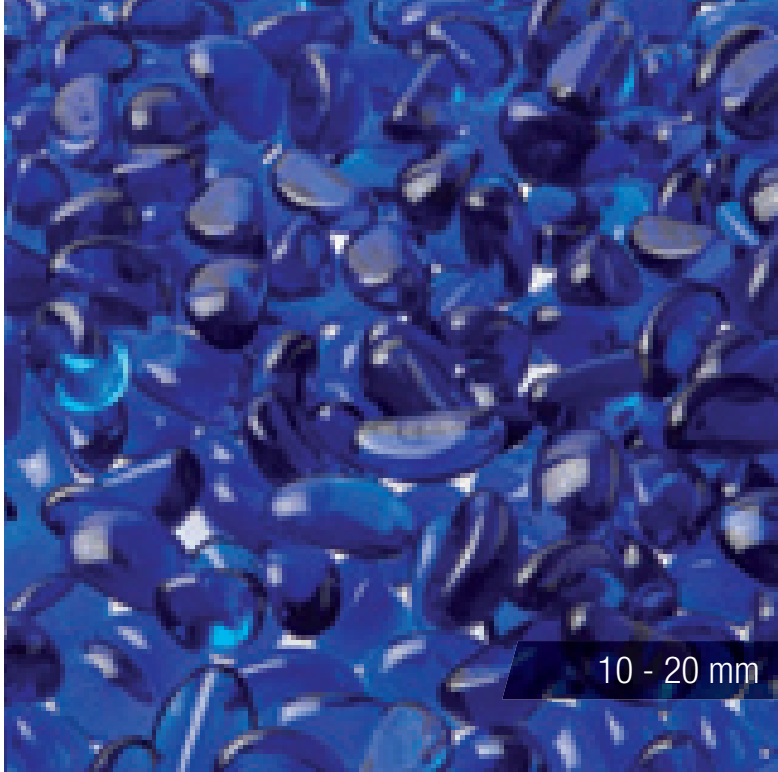

# VETRO TRASPARENTE

**VETRO AZZURRO**

10 - 20 mm

CIOTTOLI DI VETRO

---

# VETRO AZZURRO

VETRO BLU

10 - 20 mm

CIOTTOLI DI VETRO

---