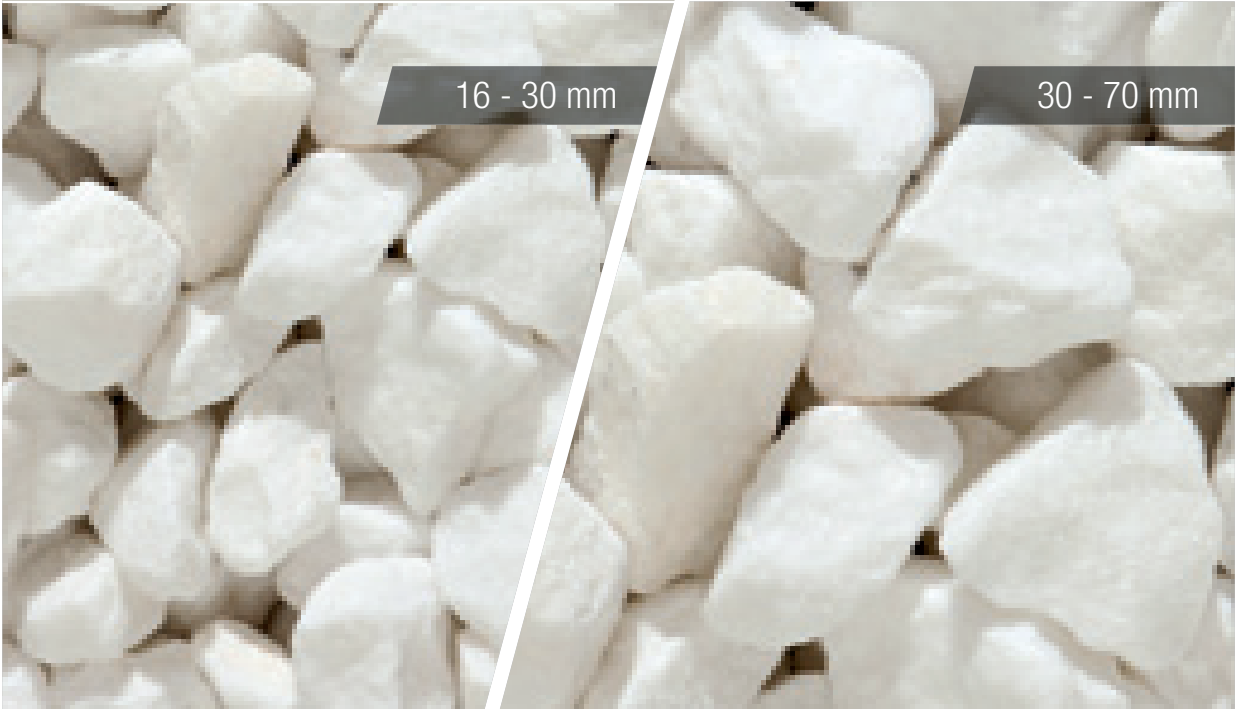

8 - 16 mm

30 - 70 mm

GRANULOMETRIE ••

16 - 30 mm