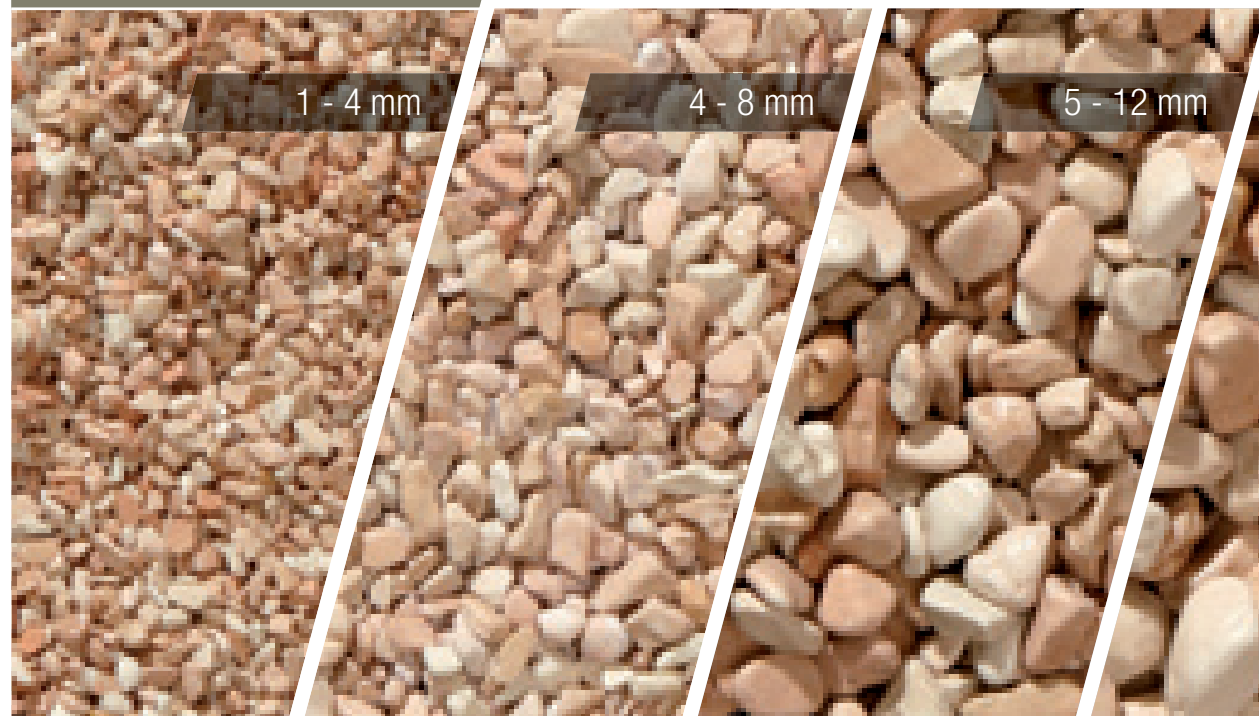

# ROSA CORALLO

GRANULOMETRIE ••

1 - 4 mm

4 - 8 mm

5 - 12 mm

25 - 40 mm

ROSA CORALLO

GRANULOMETRIE