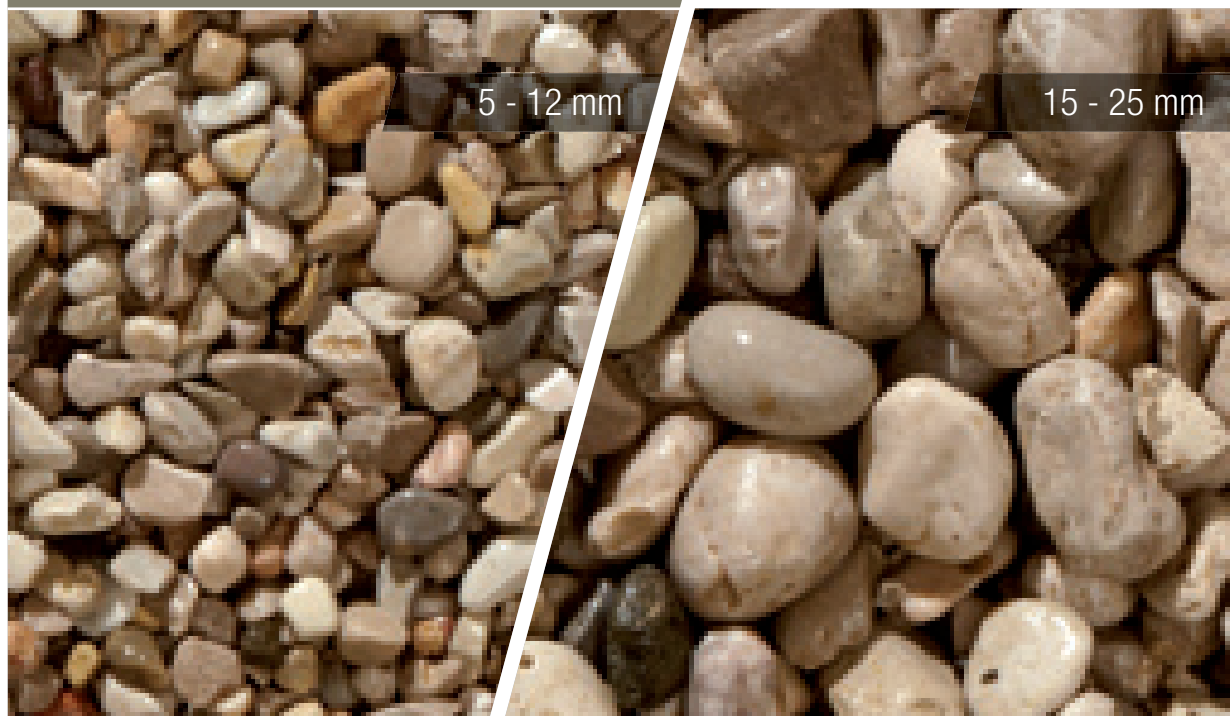

# BRENTA

BRENTA

CIOTTOLI

GRANULOMETRIE ••

7 - 15 mm

5 - 12 mm

15 - 25 mm

CIOTTOLI NATURALI