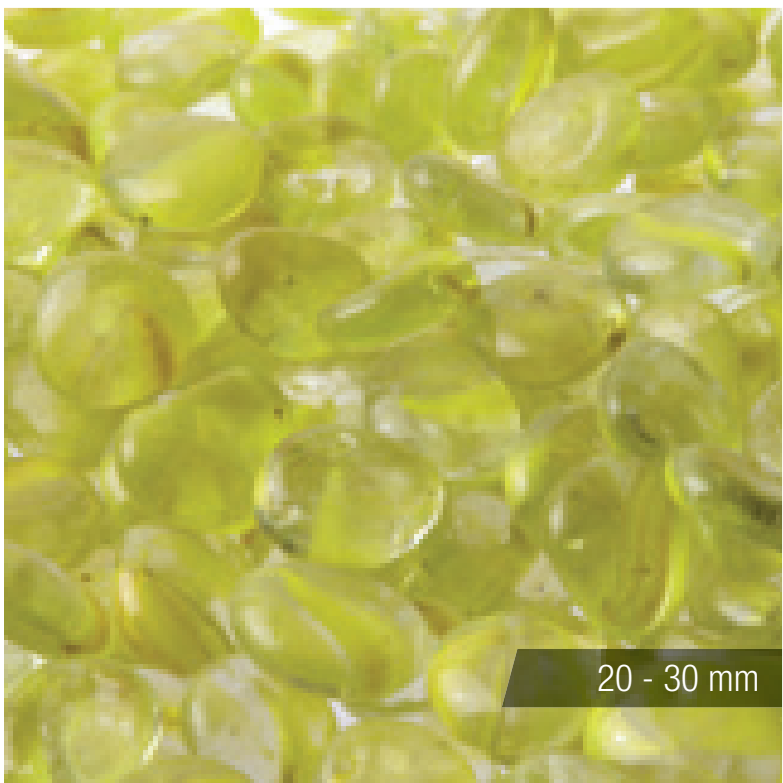

20 - 30 mm

CIOTTOLI DI VETRO

RAINBOW GIALLO