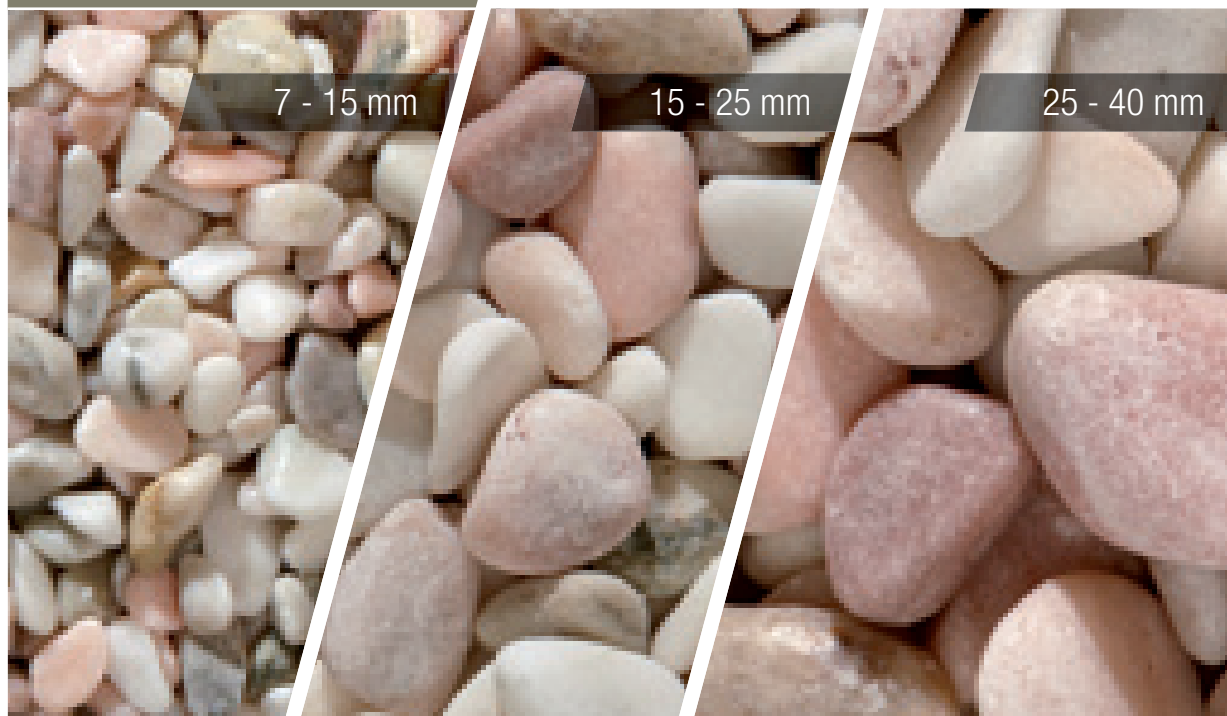

CIOTTOLI DI MARMO

ROSARIO

ROSARIO

CIOTTOLI

GRANULOMETRIE ••

7 - 15 mm

15 - 25 mm

25 - 40 mm

40 - 60 mm