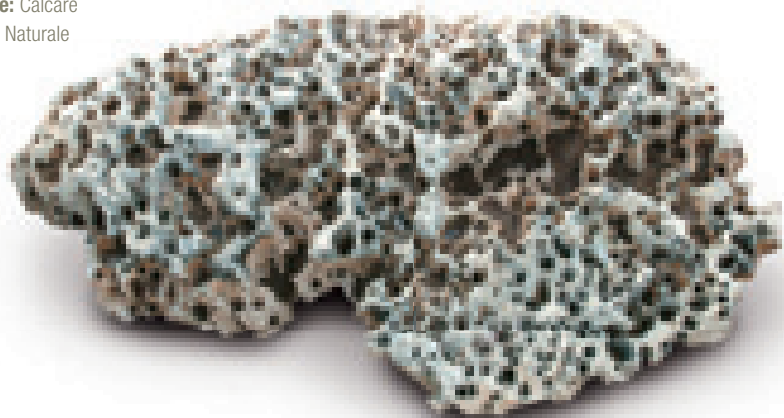

MOONSTONE

Origine: Turchia
Misura: 50~150 cm
Codice: MOE
Materiale: Calcare
Finitura: Naturale