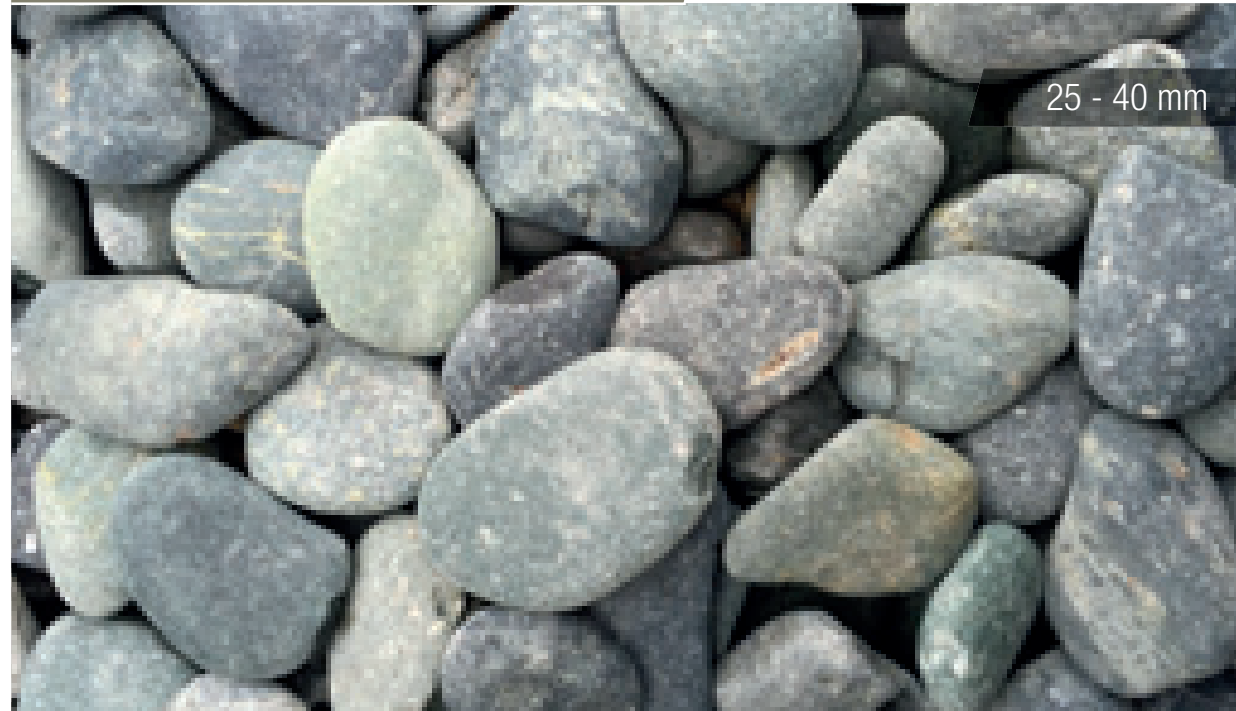

BEACH PEBBLES PHILIPPINES

GRANULOMETRIE

60/100

-

-

-

GRANULOMETRIE ••