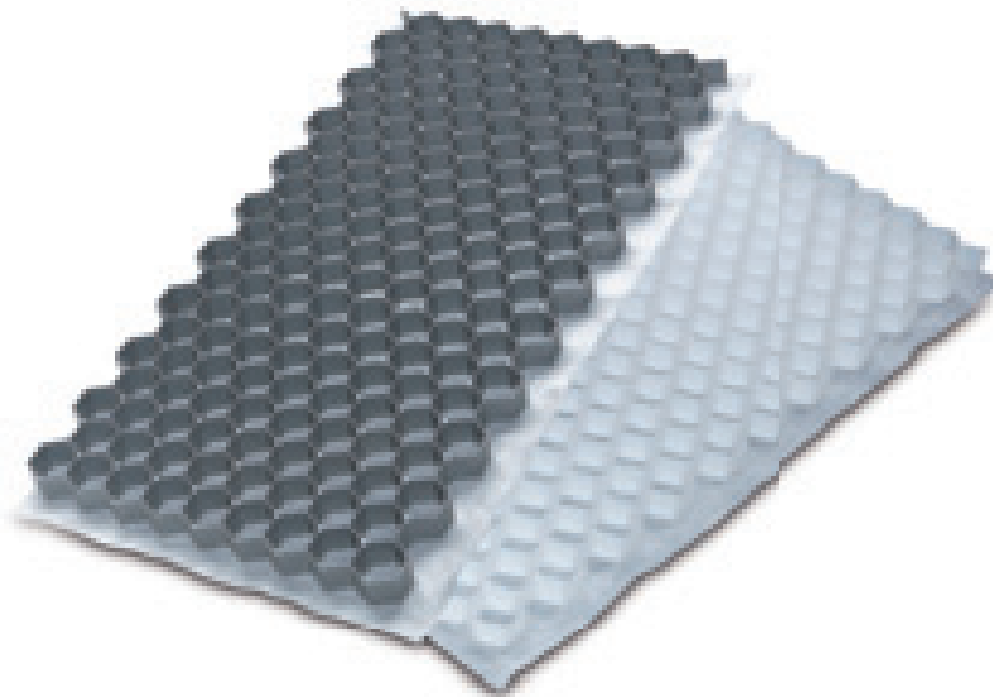

■ **GRAVELFIX PRO**
80x120 cm
70 pz Bancale
63 mq Bancale
0,9 mq/pz
Altezza Bancale 2,4 mt
EAN 8033182027109

■ **GRAVELFIX XXL**
117x227 cm
33 pz Bancale
88,44 mq Bancale
2,68 mq/pz
Altezza Bancale 1,2 mt
EAN 8591785008937

■ **GRAVELFIX SMART**
40x80 cm
99 pz Bancale
29,70 mq Bancale
0,3 mq/pz
Altezza Bancale 1,2 mt
EAN 8591785008937