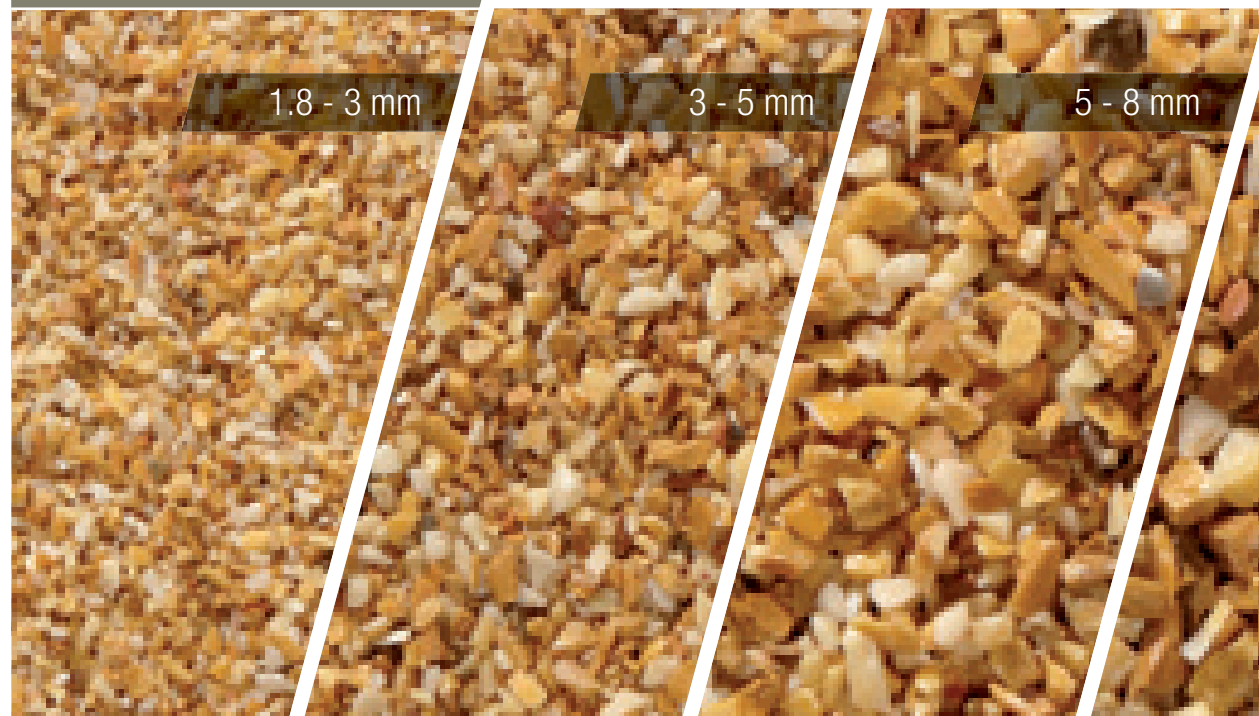

# GIALLO SIENA

GRANULOMETRIE ••

1.8 - 3 mm

3 - 5 mm

5 - 8 mm

12 - 16 mm

GIALLO SIENA

GRANULOMETRIE	50/70	70/120	100/200	200/400
---------------	-------	--------	---------	---------