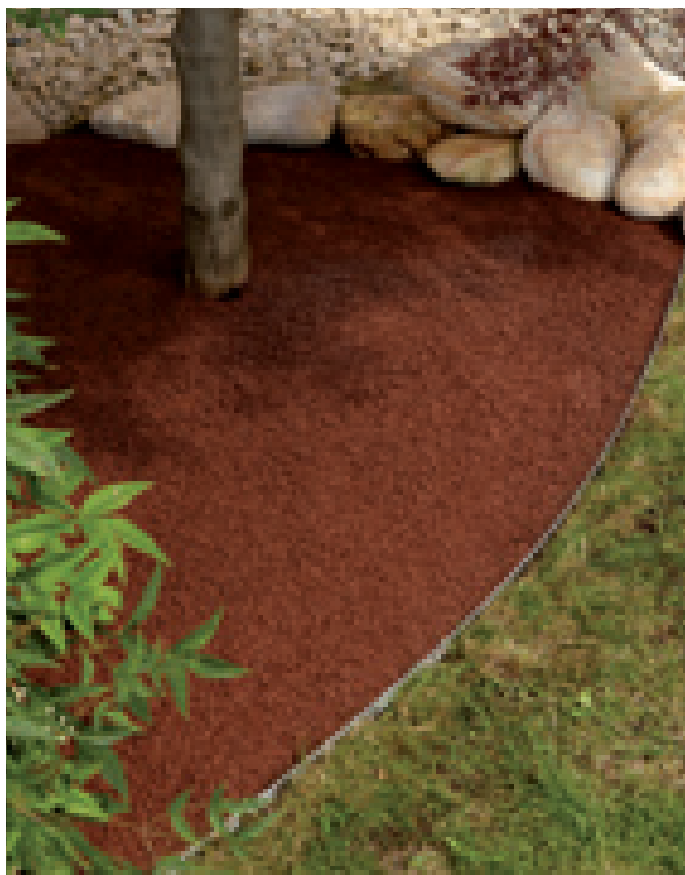

**ALUBORD** si installa velocemente e non richiede l'impiego di attrezzi speciali. **ALUBORD** è disponibile in due modelli: **ALUBORD L** alto 5 cm, perfetto per contenere Gravelfix, e **ALUBORD I** con altezza 10 o 20 cm.