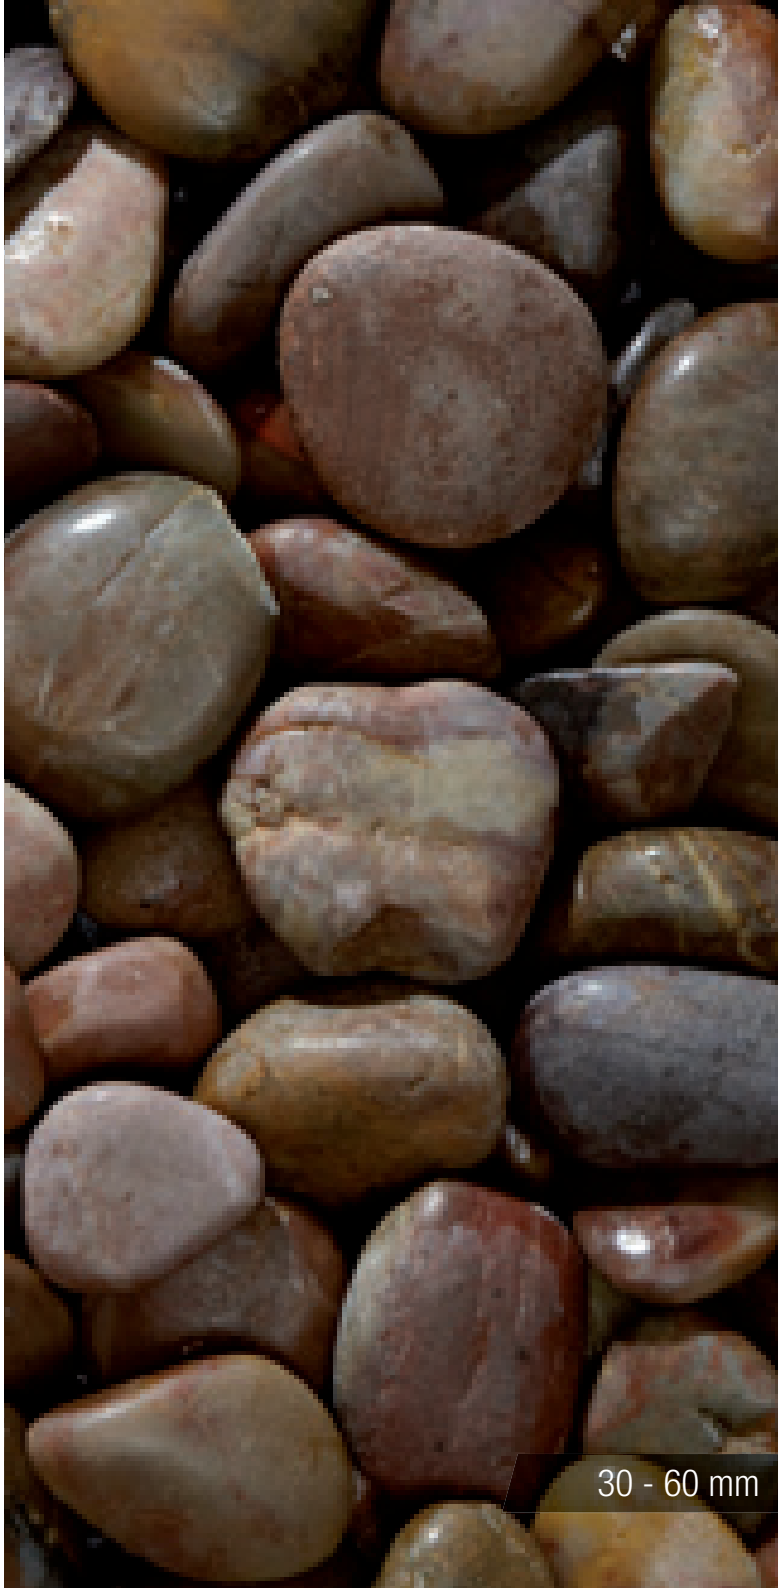

30 - 60 mm

CIOTTOLI LUCIDI

184 | 185

ROSSO LUCIDO

GRANULOMETRIE ••

10 - 30 mm