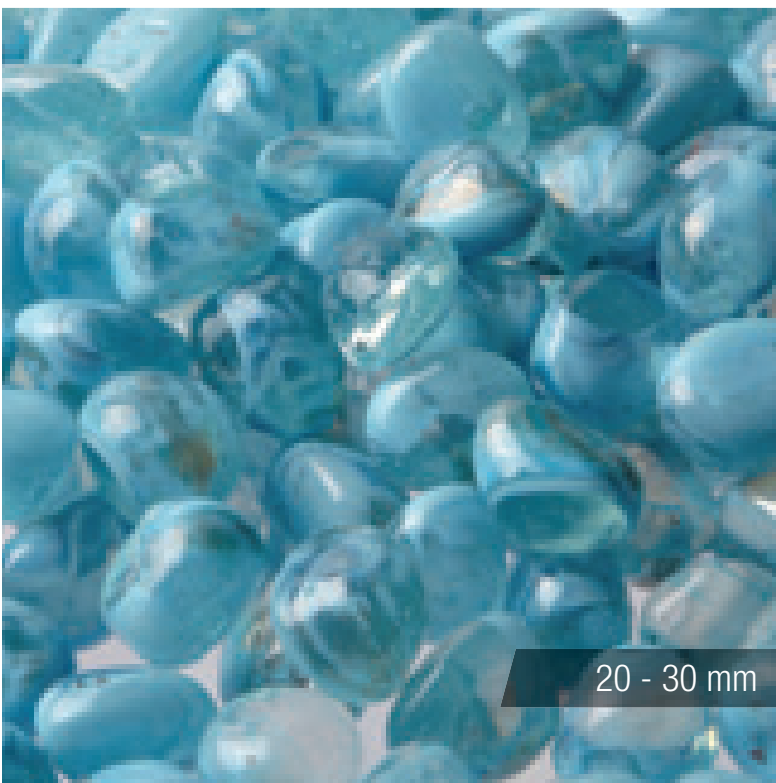

# RAINBOW GIALLO

RAINBOW VERDE

20 - 30 mm

CIOTTOLI DI VETRO

---

224 | 225

# RAINBOW VERDE

RAINBOW AZZURRO

20 - 30 mm

CIOTTOLI DI VETRO

---