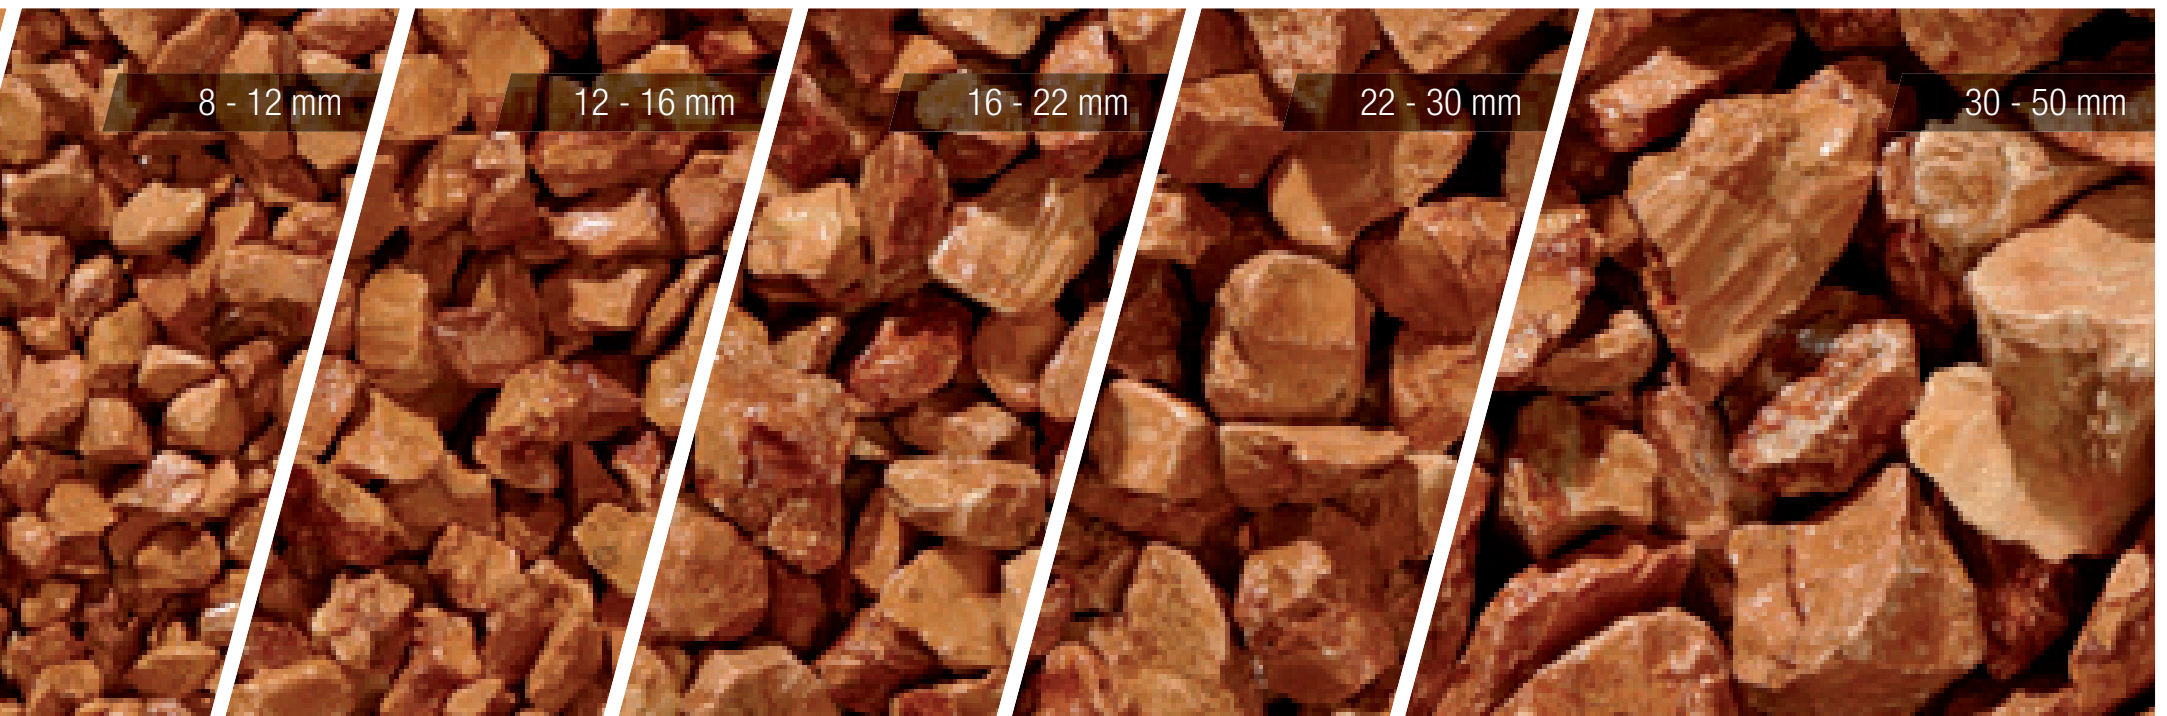

# ROSSO VERONA

GRANULOMETRIE ••

1.8 - 3 mm

3 - 5 mm

5 - 8 mm

12 - 16 mm

GRANULOMETRIE	50/70	70/120	100/200	200/400
---------------	-------	--------	---------	---------

GRANULATI DI MARMO