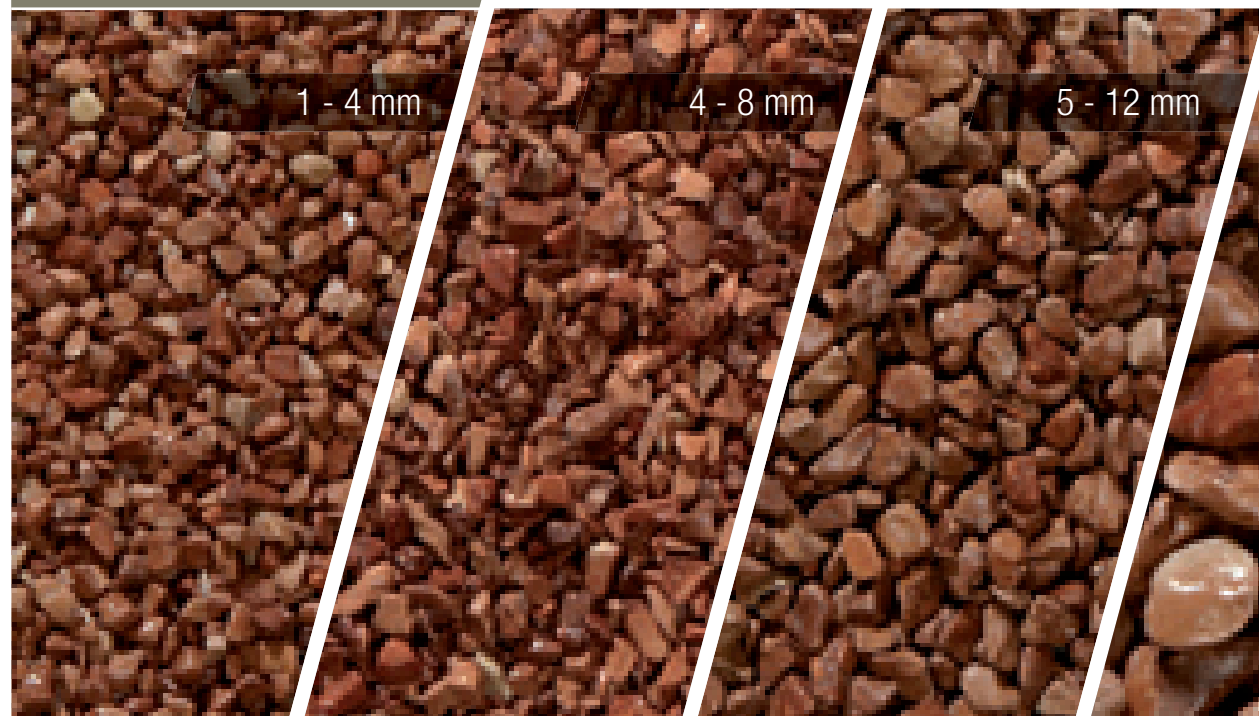

CIOTTOLI DI MARMO

MARRONE

GRANULOMETRIE ••

1 - 4 mm

4 - 8 mm

5 - 12 mm

25 - 40 mm

MARRONE